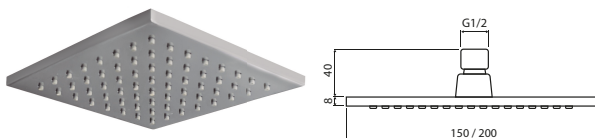

AC20 / AC15

D-B-AC20 / D-B-AC15
Ducha bronce anticalcáreo