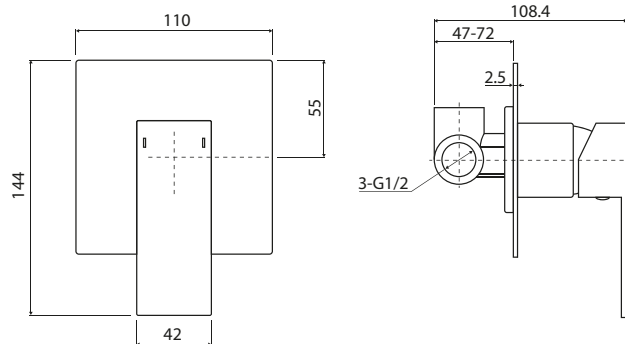

VIC 04
G-BM-VIC-04
Mezclador monomando de ducha