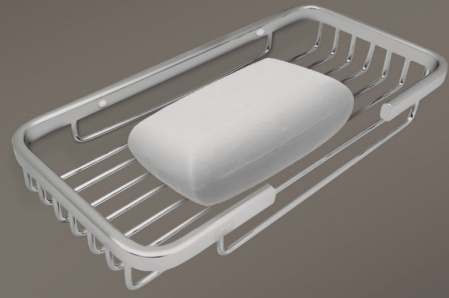

Material zinc

Cromado / Bronce antiguo

PORTA VASO

JABONERA

PERCHERO

PORTA ROLLO

TOALLERO ARO

TOALLERO BARRAL

Medida 60cm.

GRAND HOTEL

AB-R-GRAND HOTEL
Material acero inoxidable
Cromado

DOSIFICADOR 500 ML

DOSIFICADOR 1000 ML

JABONERA REJILLA RECTANGULAR

JABONERA REJILLA REDONDO

JABONERA REJILLA ESQUINA