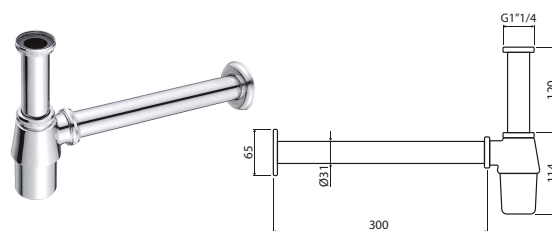

G-BM-LOOP-10-NM

Mezclador monomando columna de ducha
Negro Mate

DMC06E / DMC06E-NM

R-S-DMC06E / R-S-DMC06E-NM
Sifón cromado de bronce cuadrado 1" 1/4
Cromado / Negro mate

D1009

RS-S-D1009
Sifón cromado de bronce minimal 1" 1/4