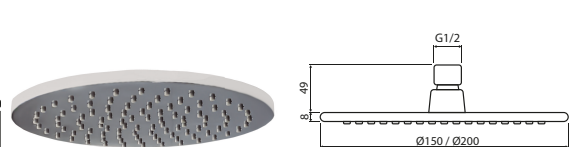

D-MINIMAL-09
Barra deslizante con ducha teléfono

ABS SS20-1F

D-ABS-SS20-1F
Ducha ABS + brazo

ABS A1A

G-BM-UP-04
Ducha ABS anticálcico

AR20 / AR15

D-B-AR20 / D-B-AR15
Ducha bronce anticálcico

AC20 / AC15