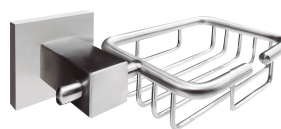

JABONERA REJILLA