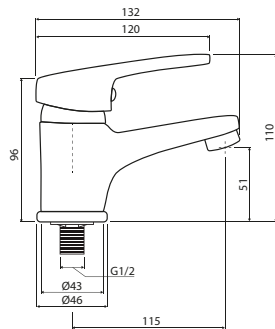

SERA 01

G-BS-SERA-01G
Grifo de lavamanos