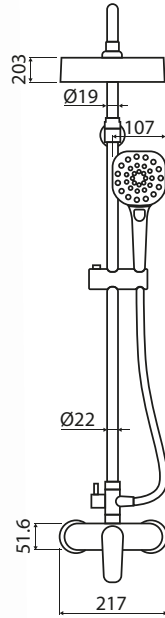

Primero la calidad...

Índice

	GRIFERIA DE BAÑO		ACCESORIOS DE BAÑO
02	UP 02	13	ACCESORIOS DOMINIC
03	LOOP 02 / SAND 02 / SERA 02 P166 / WILD 07-WILD 08 / VIC 00	14	ACCESORIOS LOOK
04	SERA 01 / T11 / BIKOS 11 BIKOS A11 / LOOK 02 / LOOK A02 DRESS 02 / HERMITAGE A02	15	ACCESORIOS QUBIKA
	GRIFERIA DE COCINA	16	ACCESORIOS CUBIK
05	GRAND HOTEL	17	ACCESORIOS LIVE
06	LOOP 06 / UP 06 / VIC 06M-VIC 06 SERA 06M-SERA 06 / WILD P06	18	ACCESORIOS SUIT
	DUCHAS Y COMPLEMENTOS	19	ACCESORIOS NOVA
07	VIC 04	20	ACCESORIOS GRAND HOTEL
08	UP 04 / VENTURA 03 / MINIMAL 09 ABS SS20-1F / ABS A1A / AR20-AR15		
09	AC20-AC15 / AC40-AC30-AC20-AC15 AR20 / B40C09-SS30C09 / B40R04-SS30R03 / B30C08		
10	UP 10 / LOOP 10		
11	DMC06E-DMC06E NM / D1009 / DMR02E / D1008Z B114-CR NM GB / B114-SR / CR12A / SR120		

D-B-AC20 / D-B-AC15
Ducha bronce anticalcáreo

AC40 / AC30 / AC20 / AC15

D-I-AC40 / D-I-AC30 / D-I-AC20 / D-I-AC15
Ducha inox anticalcáreo

AR20

D-I-AR20
Ducha inox anticalcáreo

B40C09 / SS30C09

D-R-B40C09 / D-R-SS30C09
Brazo de ducha bronce / acero inoxidable

B40R04 / SS30R03

D-R-B40R04 / D-R-SS30R03
Brazo de ducha bronce / acero inoxidable

B30C08

D-R-B30C08
Brazo de ducha de techo bronce

UP 10

G-BM-UP-10

Mezclador monomando columna de ducha

LOOP 10