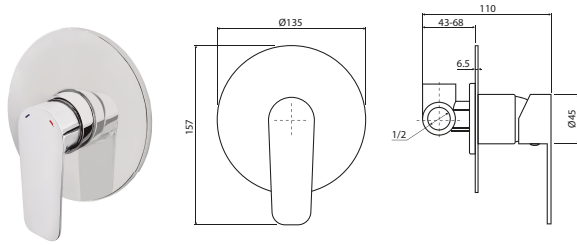

WILD P06

G-BS-WILD-P06
Grifo de cocina de pared

VIC 04
 G-BM-VIC-04
 Mezclador monomando de ducha

UP 04

G-BM-UP-04
Mezclador monomando de ducha

VENTURA 03

G-VENTURA-03
Mezclador monomando de bañera y ducha

MINIMAL 09