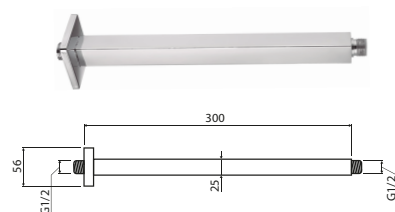

B30C08

D-R-B30C08
Brazo de ducha de techo bronce