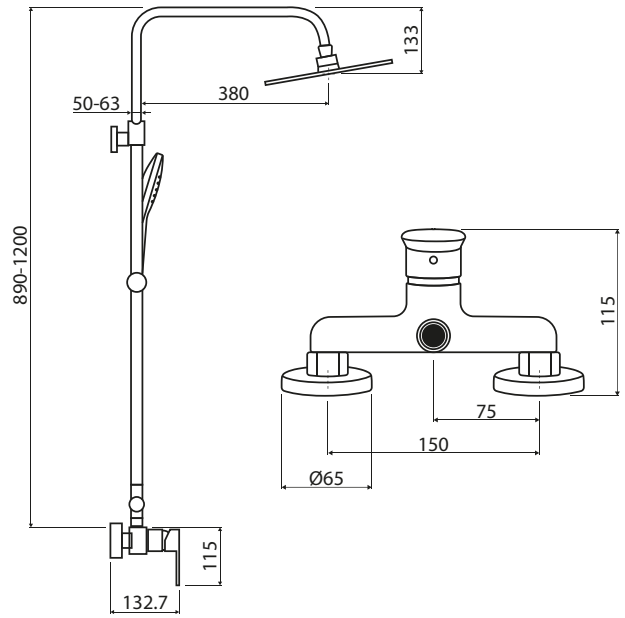

B40R04 / SS30R03

D-R-B40R04 / D-R-SS30R03
Brazo de ducha bronce / acero inoxidable

B30C08

D-R-B30C08
Brazo de ducha de techo bronce

UP 10

G-BM-UP-10

Mezclador monomando columna de ducha

LOOP 10