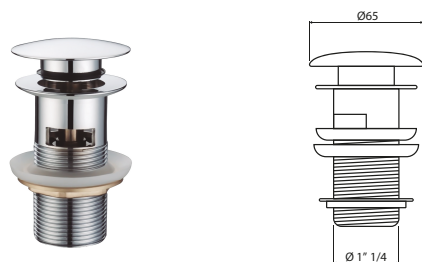

DMR02E

R-S-DMR02E
Sifón cromado de bronce redondo 02E 1" 1/4

D1008Z

RS-S-D1008Z
Sifón cromado de latón 1" 1/4

B114-CR / NM / GB

RS-S-B114-CR / RS-S-B114-CR-NM / RS-S-B114-CR-6B
Sopapa bronce con rebalse 1" 1/4
Acabado: Cromado / Negro mate / Oro mate / Blanco