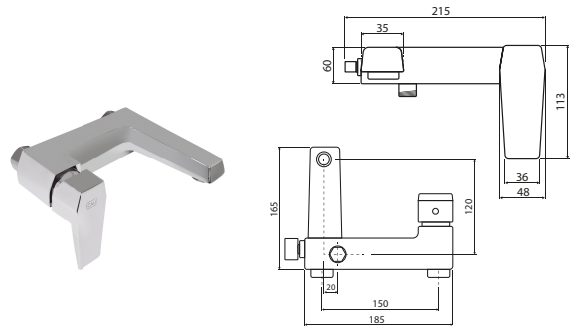

WILD P06

G-BS-WILD-P06
Grifo de cocina de pared

VIC 04
 G-BM-VIC-04
 Mezclador monomando de ducha

UP 04

G-BM-UP-04
Mezclador monomando de ducha

VENTURA 03

G-VENTURA-03
Mezclador monomando de bañera y ducha

MINIMAL 09