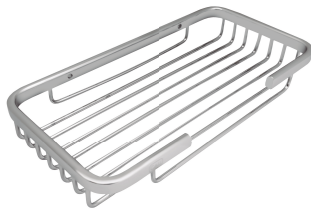

Material zinc

Cromado / Bronce antiguo

PORTA VASO

JABONERA

PERCHERO

PORTA ROLLO

TOALLERO ARO

TOALLERO BARRAL

Medida 60cm.

GRAND HOTEL

AB-R-GRAND HOTEL
Material acero inoxidable
Cromado

DOSIFICADOR 500 ML

DOSIFICADOR 1000 ML

JABONERA REJILLA RECTANGULAR

JABONERA REJILLA REDONDO

JABONERA REJILLA ESQUINA