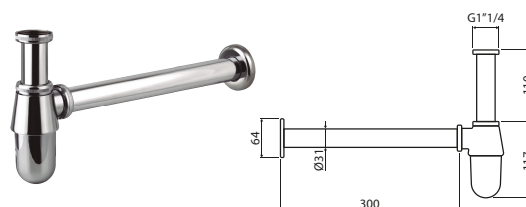

D1008Z

RS-S-D1008Z
Sifón cromado de latón 1" 1/4