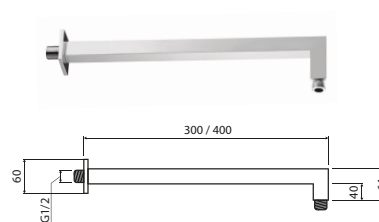

D-B-AC20 / D-B-AC15
Ducha bronce anticalcáreo

AC40 / AC30 / AC20 / AC15

D-I-AC40 / D-I-AC30 / D-I-AC20 / D-I-AC15
Ducha inox anticalcáreo

AR20

D-I-AR20
Ducha inox anticalcáreo

B40C09 / SS30C09

D-R-B40C09 / D-R-SS30C09
Brazo de ducha bronce / acero inoxidable