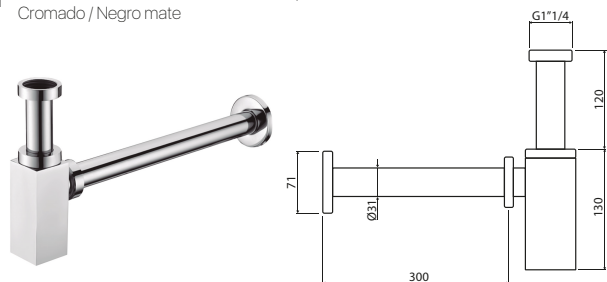

B40R04 / SS30R03

D-R-B40R04 / D-R-SS30R03
Brazo de ducha bronce / acero inoxidable

B30C08

D-R-B30C08
Brazo de ducha de techo bronce

UP 10

G-BM-UP-10

Mezclador monomando columna de ducha

LOOP 10

G-BM-LOOP-10-NM

Mezclador monomando columna de ducha
Negro Mate

DMC06E / DMC06E-NM

R-S-DMC06E / R-S-DMC06E-NM
Sifón cromado de bronce cuadrado 1" 1/4
Cromado / Negro mate

D1009

RS-S-D1009
Sifón cromado de bronce minimal 1" 1/4