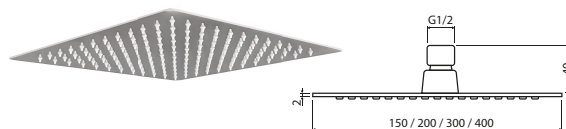

D-B-AC20 / D-B-AC15
Ducha bronce anticalcáreo

AC40 / AC30 / AC20 / AC15

D-I-AC40 / D-I-AC30 / D-I-AC20 / D-I-AC15
Ducha inox anticalcáreo

AR20

D-I-AR20
Ducha inox anticalcáreo

B40C09 / SS30C09

D-R-B40C09 / D-R-SS30C09
Brazo de ducha bronce / acero inoxidable