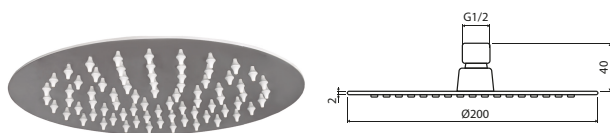

D-B-AC20 / D-B-AC15
Ducha bronce anticalcáreo

AC40 / AC30 / AC20 / AC15

D-I-AC40 / D-I-AC30 / D-I-AC20 / D-I-AC15
Ducha inox anticalcáreo

AR20

D-I-AR20
Ducha inox anticalcáreo

B40C09 / SS30C09

D-R-B40C09 / D-R-SS30C09
Brazo de ducha bronce / acero inoxidable