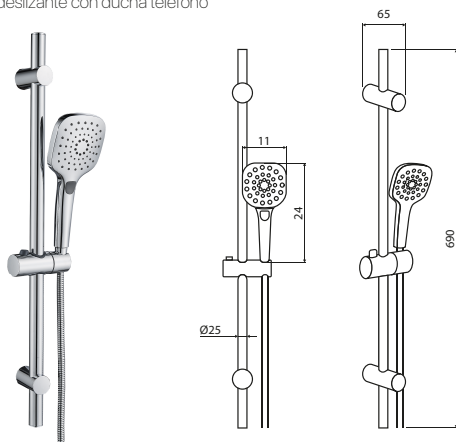

UP 06

G-BM-UP-06
Mezclador monomando de cocina

VIC 06M / VIC 06

G-BS-VIC-06M / G-BS-VIC-06
Mezclador monomando de cocina / Grifo de cocina

SERA 06M / SERA 06

G-BS-SERA-06M / G-BS-SERA-06
Mezclador monomando de cocina / Grifo de cocina

WILD P06

G-BS-WILD-P06
Grifo de cocina de pared

VIC 04
 G-BM-VIC-04
 Mezclador monomando de ducha

UP 04

G-BM-UP-04
Mezclador monomando de ducha

VENTURA 03

G-VENTURA-03
Mezclador monomando de bañera y ducha

MINIMAL 09

D-MINIMAL-09
Barra deslizante con ducha teléfono

ABS SS20-1F

D-ABS-SS20-1F
Ducha ABS + brazo

ABS A1A

G-BM-UP-04
Ducha ABS anticálcico

AR20 / AR15

D-B-AR20 / D-B-AR15
Ducha bronce anticálcico

AC20 / AC15

D-B-AC20 / D-B-AC15
Ducha bronce anticalcáreo

AC40 / AC30 / AC20 / AC15

D-I-AC40 / D-I-AC30 / D-I-AC20 / D-I-AC15
Ducha inox anticalcáreo

AR20

D-I-AR20
Ducha inox anticalcáreo

B40C09 / SS30C09

D-R-B40C09 / D-R-SS30C09
Brazo de ducha bronce / acero inoxidable