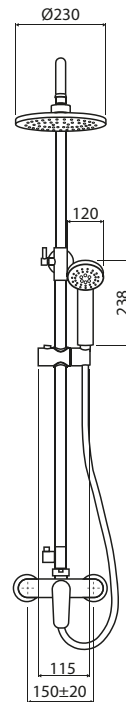

LOOP 10

G-BM-LOOP-10-NM

Mezclador monomando columna de ducha
Negro Mate