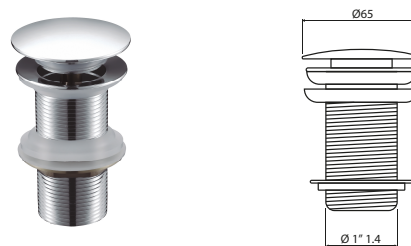

B114-SR

RS-S-B114-SR / R-S-B114-SR-NM
Sopapa bronce sin rebalse 1" 1/4
Acabado: Cromado / Negro mate / Blanco