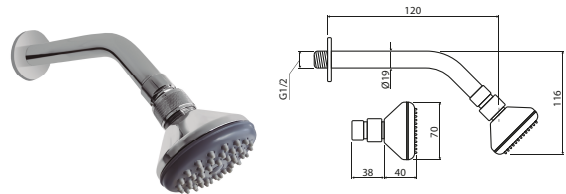

ABS SS20-1F

D-ABS-SS20-1F
Ducha ABS + brazo