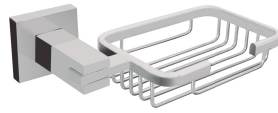

TOALLERO ARO

TOALLERO BARRAL

Medida 60cm.

LIVE

AB-LIVE-5P / 6P
Material zinc
Cromado

PORTA VASO

JABONERA REJILLA

JABONERA

PERCHERO

PORTA ROLLO

TOALLERO ARO

TOALLERO BARRAL

Medida 60cm.

SUIT

AB-SUIT-6P
Material zinc
Cromado

PORTA VASO