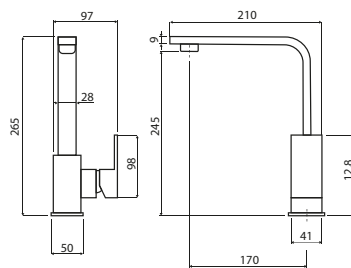

VIC 06M / VIC 06

G-BS-VIC-06M / G-BS-VIC-06
Mezclador monomando de cocina / Grifo de cocina