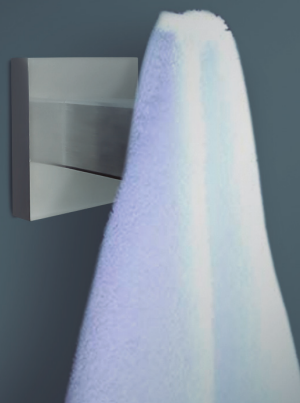

QUBIKA

AB-QUBIKA-INOX-5P
Material acero inoxidable 304
Inox

Altamente funcional,
con distinción y orden

PERCHERO

JABONERA REJILLA