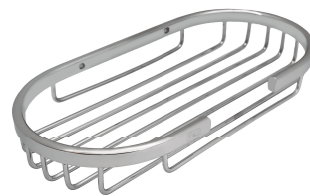

Material zinc

Cromado / Bronce antiguo

PORTA VASO

JABONERA

PERCHERO

PORTA ROLLO

TOALLERO ARO

TOALLERO BARRAL

Medida 60cm.

GRAND HOTEL

AB-R-GRAND HOTEL
Material acero inoxidable
Cromado

DOSIFICADOR 500 ML

DOSIFICADOR 1000 ML

JABONERA REJILLA RECTANGULAR

JABONERA REJILLA REDONDO

JABONERA REJILLA ESQUINA