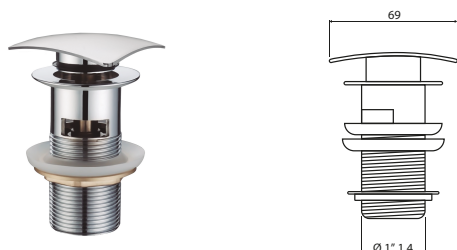

CR12A

RS-S-CR12A
Sopapa bronce clic-clac cuadrado con rebalse 1" 1/4
Acabado: Cromado