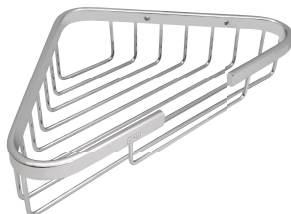

Material zinc

Cromado / Bronce antiguo

PORTA VASO

JABONERA

PERCHERO

PORTA ROLLO

TOALLERO ARO

TOALLERO BARRAL

Medida 60cm.

GRAND HOTEL

AB-R-GRAND HOTEL
Material acero inoxidable
Cromado

DOSIFICADOR 500 ML

DOSIFICADOR 1000 ML

JABONERA REJILLA RECTANGULAR

JABONERA REJILLA REDONDO

JABONERA REJILLA ESQUINA