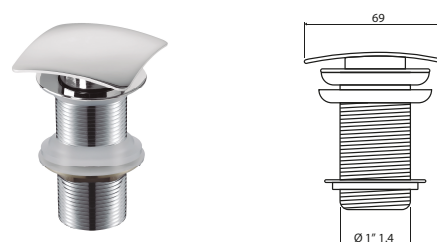

B114-SR

RS-S-B114-SR / R-S-B114-SR-NM
Sopapa bronce sin rebalse 1" 1/4
Acabado: Cromado / Negro mate / Blanco

CR12A

RS-S-CR12A
Sopapa bronce clic-clac cuadrado con rebalse 1" 1/4
Acabado: Cromado

SR120

SR-S-SR120
Sopapa bronce clic-clac cuadrado sin rebalse 1" 1/4
Acabado: Cromado