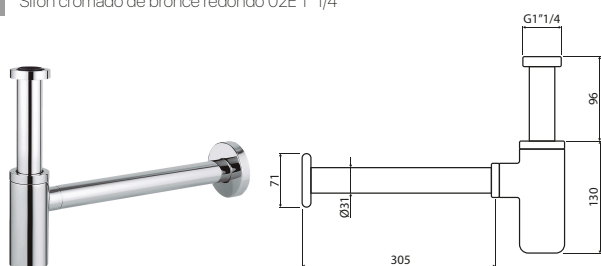

DMR02E

R-S-DMR02E
Sifón cromado de bronce redondo 02E 1" 1/4