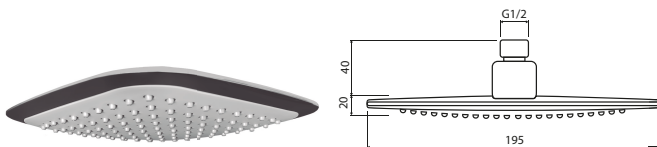

D-MINIMAL-09
Barra deslizante con ducha teléfono

ABS SS20-1F

D-ABS-SS20-1F
Ducha ABS + brazo

ABS A1A

G-BM-UP-04
Ducha ABS anticálcico

AR20 / AR15

D-B-AR20 / D-B-AR15
Ducha bronce anticálcico

AC20 / AC15