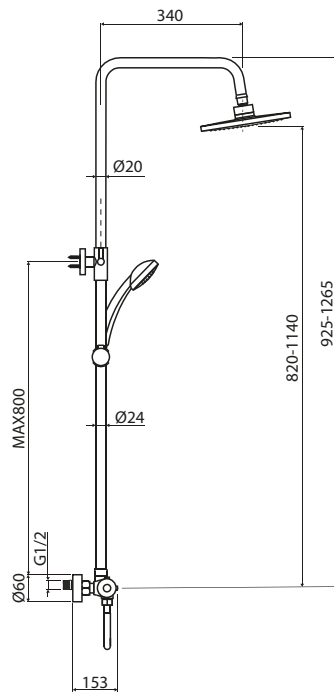

LOOP 10

G-BM-LOOP-10-NM

Mezclador monomando columna de ducha
Negro Mate