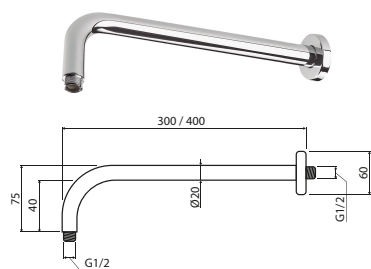

D-B-AC20 / D-B-AC15
Ducha bronce anticalcáreo

AC40 / AC30 / AC20 / AC15

D-I-AC40 / D-I-AC30 / D-I-AC20 / D-I-AC15
Ducha inox anticalcáreo

AR20

D-I-AR20
Ducha inox anticalcáreo

B40C09 / SS30C09

D-R-B40C09 / D-R-SS30C09
Brazo de ducha bronce / acero inoxidable

B40R04 / SS30R03

D-R-B40R04 / D-R-SS30R03
Brazo de ducha bronce / acero inoxidable

B30C08

D-R-B30C08
Brazo de ducha de techo bronce

UP 10

G-BM-UP-10

Mezclador monomando columna de ducha

LOOP 10