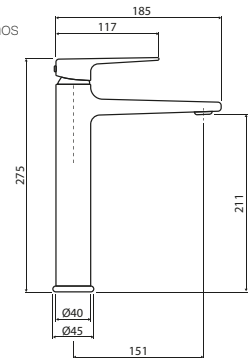

LOOK A02

G-BM-LOOK-A02
Mezclador monomando alto de lavamanos
Cromado / Negro mate / Oro mate