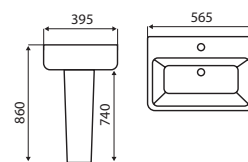

MINI COUPE
Lavamanos de Apoyo
Medida: 400x400x140mm
Porcelana Antibacterial
de fácil limpieza e higiene
Color: Blanco

HALL
Lavamanos de Apoyo
Medida: 460x255x120mm
Porcelana Antibacterial
de fácil limpieza e higiene
Color: Blanco

LAVAMANOS DE PEDESTAL

CANA L

Lavamanos de Pedestal
 Medida: 565x395x860mm
 Porcelana Antibacterial
 de fácil limpieza e higiene
 Color: Blanco

CANA

Lavamanos de Pedestal
 Medida: 450x385x830mm
 Porcelana Antibacterial
 de fácil limpieza e higiene
 Color: Blanco