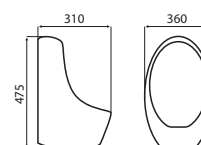

LAVAMANOS SUSPENDIDO A LA PARED

CEND
Lavamanos Suspendido
a la pared
Medida: 370x370x185mm
Porcelana Antibacterial
de fácil limpieza e higiene
Color: Blanco

El urinario MINICRAVAT se caracteriza por su molde formal, largo, simétrico y con boca ancha. La pieza incluye un sifón interno que evita los malos olores y su rediseño moderno está orientado al bajo consumo de agua, dando el estilo elegante y sin extravagancias que lo ubican en las áreas empresariales reconocidas.

URINARIO

SUSPENDIDO

CRAVAT

Urinario Suspendido
 Medida: 460x370x700mm
 Desagüe: pared
 Porcelana Antibacterial de fácil limpieza e higiene
 Color: Blanco

MINI CRAVAT

Urinario Suspendido
 Tapa anti-olor
 Medida: 360x325x580mm
 Desagüe: pared
 Porcelana Antibacterial de fácil limpieza e higiene
 Color: Blanco

CANTIL

Urinario Suspendido
 Tapa anti-olor
 Medida: 390x330x660mm
 Desagüe: pared/piso
 Porcelana Antibacterial de fácil limpieza e higiene
 Color: Blanco

CALLY

Urinario Suspendido
 Medida: 360x310x475mm
 Desagüe: pared/piso
 Porcelana Antibacterial de fácil limpieza e higiene
 Color: Blanco