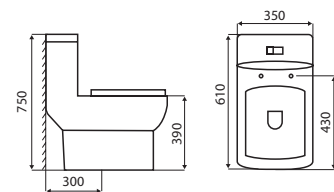

CLAYTON

Una pieza - Sifónico descarga Jet
Descarga dual: 3/6 L
Medida: 610x350x750mm
Desagüe: 300mm Descarga al piso
Porcelana Antibacterial de fácil limpieza e higiene
Color: Blanco