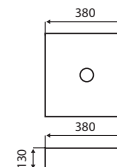

CHRIS
Lavamanos de Apoyo
Medida: 380x380x130mm
Porcelana Antibacterial
de fácil limpieza e higiene
Color: Blanco