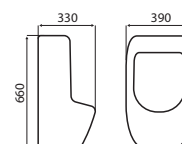

MINI CAMRY
Lavamanos de Bajoponer
Medida: 460x330x180mm
Porcelana Antibacterial
de fácil limpieza e higiene
Color: Blanco

CARY
Lavamanos de Bajoponer
Medida: 425x335x190mm
Porcelana Antibacterial
de fácil limpieza e higiene
Color: Blanco

LAVAMANOS SUSPENDIDO A LA PARED

CEND
Lavamanos Suspendido
a la pared
Medida: 370x370x185mm
Porcelana Antibacterial
de fácil limpieza e higiene
Color: Blanco

El urinario MINICRAVAT se caracteriza por su molde formal, largo, simétrico y con boca ancha. La pieza incluye un sifón interno que evita los malos olores y su rediseño moderno está orientado al bajo consumo de agua, dando el estilo elegante y sin extravagancias que lo ubican en las áreas empresariales reconocidas.

URINARIO

SUSPENDIDO

CRAVAT

Urinario Suspendido
 Medida: 460x370x700mm
 Desagüe: pared
 Porcelana Antibacterial de fácil limpieza e higiene
 Color: Blanco

MINI CRAVAT

Urinario Suspendido
 Tapa anti-olor
 Medida: 360x325x580mm
 Desagüe: pared
 Porcelana Antibacterial de fácil limpieza e higiene
 Color: Blanco

CANTIL

Urinario Suspendido
 Tapa anti-olor
 Medida: 390x330x660mm
 Desagüe: pared/piso
 Porcelana Antibacterial de fácil limpieza e higiene
 Color: Blanco

CALLY

Urinario Suspendido
 Medida: 360x310x475mm
 Desagüe: pared/piso
 Porcelana Antibacterial de fácil limpieza e higiene
 Color: Blanco