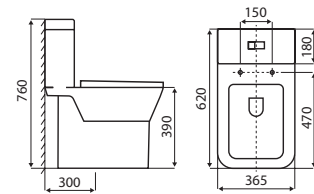

INODORO
DE UNA PIEZA

SUPREME

Una pieza - Sifónico descarga Jet
Descarga dual: 4.5/5 L
Medida: 710x360x770mm
Desagüe: 300mm al piso
Porcelana Antibacterial de fácil limpieza e higiene
Color: Blanco

CRUSE

Una pieza - Rimless descarga Jet
Descarga dual: 4/5 L
Medida: 620x365x760mm
Desagüe: 300mm al piso
Porcelana Antibacterial de fácil limpieza e higiene
Color: Blanco