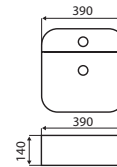

CANOVA X

Dos piezas - Rimless descarga Jet
 Descarga dual: 4/5 L
 Medida: 620x365x760mm
 Desagüe: 300mm al piso
 Porcelana Antibacterial de fácil limpieza e higiene
 Color: Blanco

CURTIS

Dos piezas - Sifónico descarga Jet
 Descarga dual: 3/6 L
 Medida: 740x430x840mm
 Desagüe: 300mm al piso
 Porcelana Antibacterial de fácil limpieza e higiene
 Color: Blanco

CURO

Dos piezas - Sifónico descarga Jet
 Descarga dual: 3/6 L
 Medida: 670x400x770mm
 Desagüe: 300mm al piso
 Porcelana Antibacterial de fácil limpieza e higiene
 Color: Blanco

El lavamanos CIRCUS se caracteriza por su fácil instalación sobre un mesón de granito o mueble de lavamanos, destacando su geometría redondeada y perfiles finos. Es ideal para generar mayor perspectiva en espacios amplios, su molde de bordes delgados contribuye a su fácil limpieza. Cabe destacar su diseño de formas muy simples que emanan autenticidad y aportan confort al cuarto de baño, proporcionando una experiencia de higiene insuperable.

LAVAMANOS

DE APOYO

CONCORD
Lavamanos de Apoyo
Medida: 420x420x120mm
Porcelana Antibacterial
de fácil limpieza e higiene
Color: Blanco / negro mate

CASKET PRO
Lavamanos de Apoyo
Medida: 440x440x100mm
Porcelana Antibacterial
de fácil limpieza e higiene
Color: Blanco

CASKET
Lavamanos de Apoyo
Medida: 410x410x150mm
Porcelana Antibacterial
de fácil limpieza e higiene
Color: Blanco

CASKET X
Lavamanos de Apoyo
Medida: 390x390x140mm
Porcelana Antibacterial
de fácil limpieza e higiene
Color: Blanco