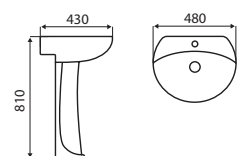

MINI COUPE
Lavamanos de Apoyo
Medida: 400x400x140mm
Porcelana Antibacterial
de fácil limpieza e higiene
Color: Blanco

HALL
Lavamanos de Apoyo
Medida: 460x255x120mm
Porcelana Antibacterial
de fácil limpieza e higiene
Color: Blanco

LAVAMANOS DE PEDESTAL

CANA L

Lavamanos de Pedestal
 Medida: 565x395x860mm
 Porcelana Antibacterial
 de fácil limpieza e higiene
 Color: Blanco

CANA

Lavamanos de Pedestal
 Medida: 450x385x830mm
 Porcelana Antibacterial
 de fácil limpieza e higiene
 Color: Blanco

CARGO-B

Lavamanos de Pedestal
 Medida: 480x430x810mm
 Porcelana Antibacterial
 de fácil limpieza e higiene
 Color: Blanco

LAV. CURTIS

Lavamanos de Pedestal
 Medida: 500x400x805mm
 Porcelana Antibacterial de
 fácil limpieza e higiene
 Color: Blanco