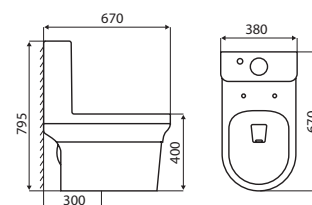

CRIB

Una pieza - Sifónico descarga Jet
Ultra ahorrador con única descarga 3L
Medida: 670x380x795mm
Desagüe: 300mm al piso
Porcelana Antibacterial de fácil limpieza e higiene
Color: Blanco