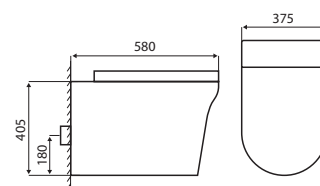

CRIB P

Una pieza - tecnología "Americana de descarga"
Equipado con tanque oculto
Descarga dual: 3/4.5 L
Medida: 580x375x405mm
Desagüe: 180mm a la pared
Porcelana Antibacterial de fácil limpieza e higiene
Color: Blanco