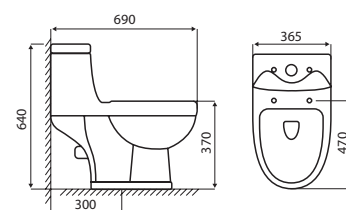

INODORO
DE UNA PIEZA

SUPREME

Una pieza - Sifónico descarga Jet
Descarga dual: 4.5/5 L
Medida: 710x360x770mm
Desagüe: 300mm al piso
Porcelana Antibacterial de fácil limpieza e higiene
Color: Blanco

CRUSE

Una pieza - Rimless descarga Jet
Descarga dual: 4/5 L
Medida: 620x365x760mm
Desagüe: 300mm al piso
Porcelana Antibacterial de fácil limpieza e higiene
Color: Blanco

CAPSTAIN PRO

Una pieza - Rimless descarga Jet
Descarga dual: 4/5 L
Medida: 620x370x760mm
Desagüe: 300mm al piso
Porcelana Antibacterial de fácil limpieza e higiene
Color: Blanco

CLAYTON

Una pieza - Sifónico descarga Jet
Descarga dual: 3/6 L
Medida: 610x350x750mm
Desagüe: 300mm Descarga al piso
Porcelana Antibacterial de fácil limpieza e higiene
Color: Blanco

CLOVER

Una pieza - Sifónico descarga Jet
 Descarga dual: 3/6 L
 Medida: 700x340x630mm
 Desagüe: 300mm al piso
 Porcelana Antibacterial de fácil limpieza e higiene
 Color: Blanco

CODI

Una pieza - con tecnología "Americana de descarga"
 Descarga dual: 3/6 L
 Medida: 690x365x640mm
 Desagüe: 300mm al piso
 Porcelana Antibacterial de fácil limpieza e higiene
 Color: Blanco

INODORO

SUSPENDIDO

CATO

Una pieza - tecnología
 "Americana de descarga"
 Descarga dual: 3/6 L
 Medida: 570x350x330mm
 Equipado con tanque oculto
 Desagüe: 180mm a la pared
 Porcelana Antibacterial de
 fácil limpieza e higiene
 Color: Blanco