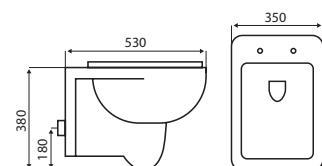

INODORO

SUSPENDIDO

CATO

Una pieza - tecnología
 "Americana de descarga"
 Descarga dual: 3/6 L
 Medida: 570x350x330mm
 Equipado con tanque oculto
 Desagüe: 180mm a la pared
 Porcelana Antibacterial de
 fácil limpieza e higiene
 Color: Blanco

CATO NM

Una pieza - tecnología
 "Americana de descarga"
 Descarga dual: 3/6 L
 Medida: 490x350x330mm
 Equipado con tanque oculto
 Desagüe: 180mm a la pared
 Porcelana Antibacterial de
 fácil limpieza e higiene
 Color: Blanco / Negro mate

CLARION

Una pieza - tecnología
 "Americana de descarga"
 Descarga dual: 3/6 L
 Medida: 530x350x380mm
 Equipado con tanque oculto
 Desagüe: 180mm a la pared
 Porcelana Antibacterial de
 fácil limpieza e higiene
 Color: Blanco