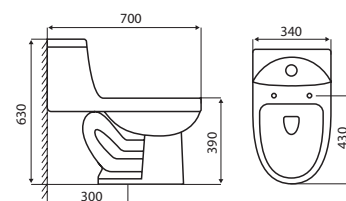

INODORO
DE UNA PIEZA

SUPREME

Una pieza - Sifónico descarga Jet
Descarga dual: 4.5/5 L
Medida: 710x360x770mm
Desagüe: 300mm al piso
Porcelana Antibacterial de fácil limpieza e higiene
Color: Blanco

CRUSE

Una pieza - Rimless descarga Jet
Descarga dual: 4/5 L
Medida: 620x365x760mm
Desagüe: 300mm al piso
Porcelana Antibacterial de fácil limpieza e higiene
Color: Blanco

CAPSTAIN PRO

Una pieza - Rimless descarga Jet
Descarga dual: 4/5 L
Medida: 620x370x760mm
Desagüe: 300mm al piso
Porcelana Antibacterial de fácil limpieza e higiene
Color: Blanco

CLAYTON

Una pieza - Sifónico descarga Jet
Descarga dual: 3/6 L
Medida: 610x350x750mm
Desagüe: 300mm Descarga al piso
Porcelana Antibacterial de fácil limpieza e higiene
Color: Blanco

CLOVER

Una pieza - Sifónico descarga Jet
 Descarga dual: 3/6 L
 Medida: 700x340x630mm
 Desagüe: 300mm al piso
 Porcelana Antibacterial de fácil limpieza e higiene
 Color: Blanco

CODI

Una pieza - con tecnología "Americana de descarga"
 Descarga dual: 3/6 L
 Medida: 690x365x640mm
 Desagüe: 300mm al piso
 Porcelana Antibacterial de fácil limpieza e higiene
 Color: Blanco

INODORO

SUSPENDIDO

CATO

Una pieza - tecnología
 "Americana de descarga"
 Descarga dual: 3/6 L
 Medida: 570x350x330mm
 Equipado con tanque oculto
 Desagüe: 180mm a la pared
 Porcelana Antibacterial de
 fácil limpieza e higiene
 Color: Blanco