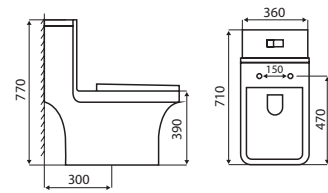

SUPREME

Una pieza - Sifónico descarga Jet
Descarga dual: 4.5/5 L
Medida: 710x360x770mm
Desagüe: 300mm al piso
Porcelana Antibacterial de fácil limpieza e higiene
Color: Blanco