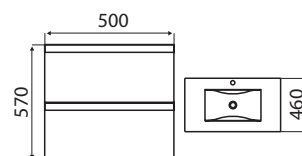

MOBILIARIO DE BAÑO

MLD-MINICOYOTA PRO-E

Mobiliario de baño
 Medida: 600x460x571mm
 Espesor: 16mm
 Lavamanos de piedra artificial
 Acabados: Gris claro, blanco nature
 Doble cajón

ML-CASPER-E-C

Mobiliario de baño
 Medida: 500x460x570mm
 Espesor: 16mm
 Lavamanos de piedra artificial
 Fácil limpieza e higiene
 Acabados: Roble nórdico oscuro
 Doble cajón

MLD-COYOTA PRO-E

Mobiliario de baño
 Medida: 800x460x590mm
 Espesor: 16mm
 Lavamanos de piedra artificial
 Fácil limpieza e higiene
 Acabados: Mate gris oscuro
 Doble cajón

ES-LD-50-CB

Espejo de pared con repisa
 Medida: 500x120x730mm
 Espesor: 4mm
 Acabado: Roble nórdico oscuro