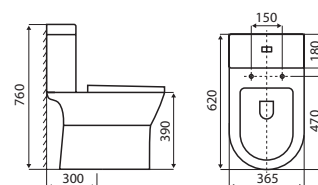

CLARION

Una pieza - tecnología
 "Americana de descarga"
 Descarga dual: 3/6 L
 Medida: 530x350x380mm
 Equipado con tanque oculto
 Desagüe: 180mm a la pared
 Porcelana Antibacterial de
 fácil limpieza e higiene
 Color: Blanco

INODORO

DE DOS PIEZAS

CRUSE 2P

2 piezas - Rimless descarga Jet
 Descarga dual: 4/5 L
 Medida: 620x365x780mm
 Desagüe: 300mm Descarga al piso
 Porcelana Antibacterial de fácil limpieza e higiene
 Color: Blanco

CANOVA X

Dos piezas - Rimless descarga Jet
 Descarga dual: 4/5 L
 Medida: 620x365x760mm
 Desagüe: 300mm al piso
 Porcelana Antibacterial de fácil limpieza e higiene
 Color: Blanco

CURTIS

Dos piezas - Sifónico descarga Jet
 Descarga dual: 3/6 L
 Medida: 740x430x840mm
 Desagüe: 300mm al piso
 Porcelana Antibacterial de fácil limpieza e higiene
 Color: Blanco

CURO

Dos piezas - Sifónico descarga Jet
 Descarga dual: 3/6 L
 Medida: 670x400x770mm
 Desagüe: 300mm al piso
 Porcelana Antibacterial de fácil limpieza e higiene
 Color: Blanco

El lavamanos CIRCUS se caracteriza por su fácil instalación sobre un mesón de granito o mueble de lavamanos, destacando su geometría redondeada y perfiles finos. Es ideal para generar mayor perspectiva en espacios amplios, su molde de bordes delgados contribuye a su fácil limpieza. Cabe destacar su diseño de formas muy simples que emanan autenticidad y aportan confort al cuarto de baño, proporcionando una experiencia de higiene insuperable.