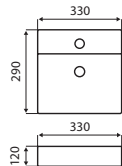

LAVAMANOS

DE APOYO

CONCORD
Lavamanos de Apoyo
Medida: 420x420x120mm
Porcelana Antibacterial
de fácil limpieza e higiene
Color: Blanco / negro mate

CASKET PRO
Lavamanos de Apoyo
Medida: 440x440x100mm
Porcelana Antibacterial
de fácil limpieza e higiene
Color: Blanco

CASKET
Lavamanos de Apoyo
Medida: 410x410x150mm
Porcelana Antibacterial
de fácil limpieza e higiene
Color: Blanco

CASKET X
Lavamanos de Apoyo
Medida: 390x390x140mm
Porcelana Antibacterial
de fácil limpieza e higiene
Color: Blanco