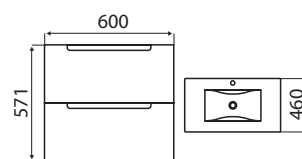

MOBILIARIO DE BAÑO

MLD-MINICOYOTA PRO-E

Mobiliario de baño
 Medida: 600x460x571mm
 Espesor: 16mm
 Lavamanos de piedra artificial
 Acabados: Gris claro, blanco nature
 Doble cajón

ML-CASPER-E-C

Mobiliario de baño
 Medida: 500x460x570mm
 Espesor: 16mm
 Lavamanos de piedra artificial
 Fácil limpieza e higiene
 Acabados: Roble nórdico oscuro
 Doble cajón