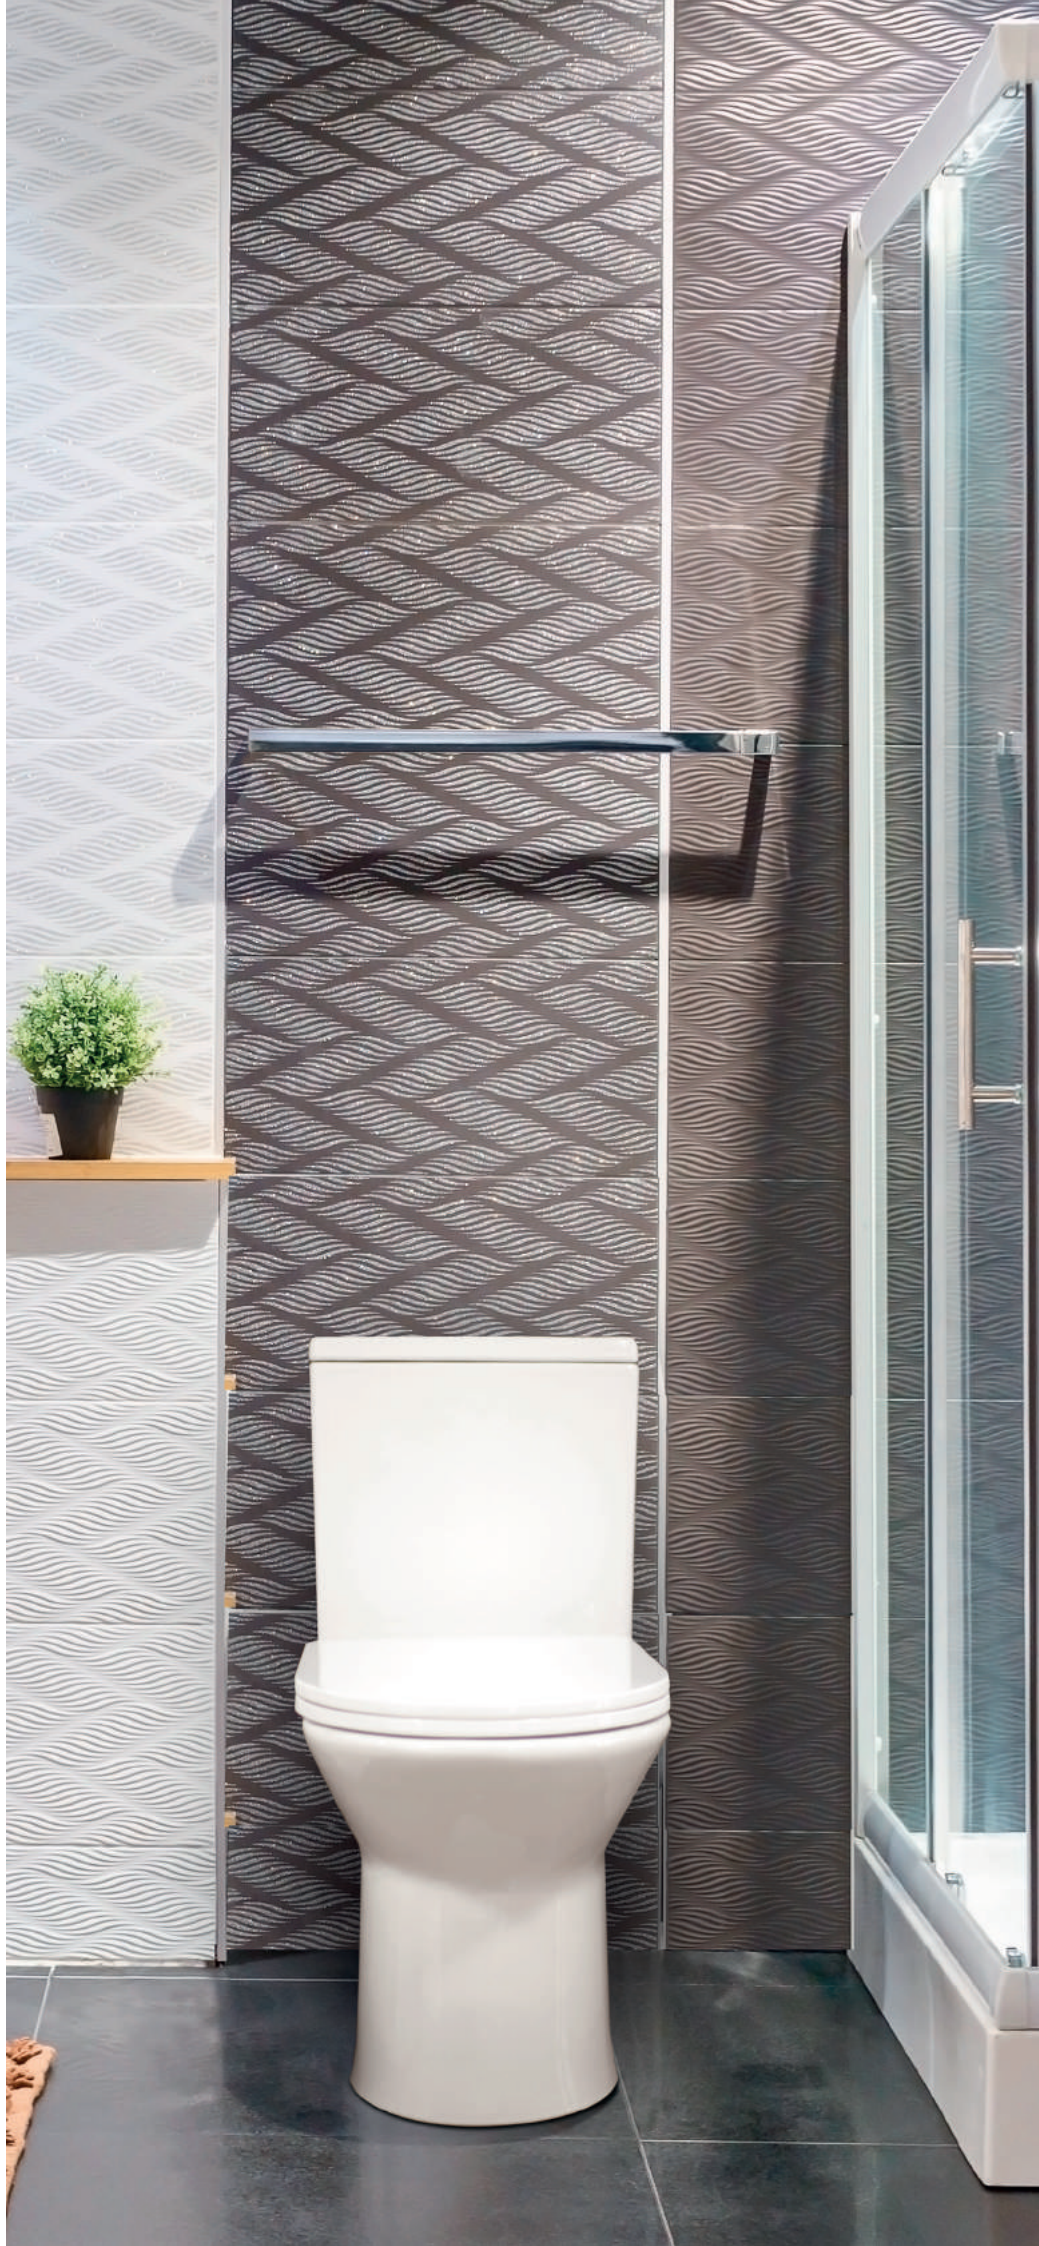

El confort unido a un ingenioso concepto de luz y comodidad de uso, consigue crear un espacio de tranquilidad que invita a la relajación y al descanso. El inodoro CANOVAX se caracteriza por ser un modelo equilibrado, consta de 2 piezas, su diseño es consecuente con la adaptabilidad a diferentes estilos de ambientes.

El acabado de su porcelana antibacterial de alta calidad permite un producto duradero para toda la vida. Posee una tapa de asiento fresca de fácil montaje y desmontaje para una higiene perfecta, su tanque de agua es estilizado con un pulsador dual rectangular de 4 y 5 litros para preservar el agua en función al uso, incluye un moderno sistema de descarga Rimless con jet para una alta eficiencia en la salida de agua y un kit de fijación en L para ocultar el anclaje a piso.

INODORO

DE DOS PIEZAS