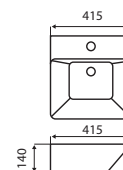

CRUZ X
Lavamanos de Apoyo
Medida: 415x415x140mm
Porcelana Antibacterial
de fácil limpieza e higiene
Color: Blanco