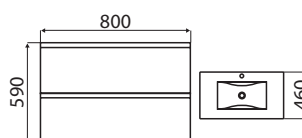

MLD-COYOTA PRO-E

Mobiliario de baño
Medida: 800x460x590mm
Espesor: 16mm
Lavamanos de piedra artificial
Fácil limpieza e higiene
Acabados: Mate gris oscuro
Doble cajón