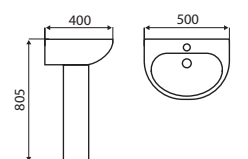

MINI COUPE
Lavamanos de Apoyo
Medida: 400x400x140mm
Porcelana Antibacterial
de fácil limpieza e higiene
Color: Blanco

HALL
Lavamanos de Apoyo
Medida: 460x255x120mm
Porcelana Antibacterial
de fácil limpieza e higiene
Color: Blanco

LAVAMANOS DE PEDESTAL

CANA L

Lavamanos de Pedestal
 Medida: 565x395x860mm
 Porcelana Antibacterial
 de fácil limpieza e higiene
 Color: Blanco

CANA

Lavamanos de Pedestal
 Medida: 450x385x830mm
 Porcelana Antibacterial
 de fácil limpieza e higiene
 Color: Blanco

CARGO-B

Lavamanos de Pedestal
 Medida: 480x430x810mm
 Porcelana Antibacterial
 de fácil limpieza e higiene
 Color: Blanco

LAV. CURTIS

Lavamanos de Pedestal
 Medida: 500x400x805mm
 Porcelana Antibacterial de
 fácil limpieza e higiene
 Color: Blanco