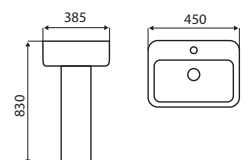

LAVAMANOS DE PEDESTAL

CANA L

Lavamanos de Pedestal
 Medida: 565x395x860mm
 Porcelana Antibacterial
 de fácil limpieza e higiene
 Color: Blanco

CANA

Lavamanos de Pedestal
 Medida: 450x385x830mm
 Porcelana Antibacterial
 de fácil limpieza e higiene
 Color: Blanco

CARGO-B

Lavamanos de Pedestal
 Medida: 480x430x810mm
 Porcelana Antibacterial
 de fácil limpieza e higiene
 Color: Blanco

LAV. CURTIS

Lavamanos de Pedestal
 Medida: 500x400x805mm
 Porcelana Antibacterial de
 fácil limpieza e higiene
 Color: Blanco