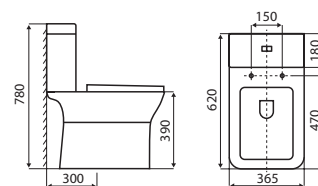

CLARION

Una pieza - tecnología
 "Americana de descarga"
 Descarga dual: 3/6 L
 Medida: 530x350x380mm
 Equipado con tanque oculto
 Desagüe: 180mm a la pared
 Porcelana Antibacterial de
 fácil limpieza e higiene
 Color: Blanco

INODORO

DE DOS PIEZAS

CRUSE 2P

2 piezas - Rimless descarga Jet
 Descarga dual: 4/5 L
 Medida: 620x365x780mm
 Desagüe: 300mm Descarga al piso
 Porcelana Antibacterial de fácil limpieza e higiene
 Color: Blanco

CANOVA X

Dos piezas - Rimless descarga Jet
 Descarga dual: 4/5 L
 Medida: 620x365x760mm
 Desagüe: 300mm al piso
 Porcelana Antibacterial de fácil limpieza e higiene
 Color: Blanco

CURTIS

Dos piezas - Sifónico descarga Jet
 Descarga dual: 3/6 L
 Medida: 740x430x840mm
 Desagüe: 300mm al piso
 Porcelana Antibacterial de fácil limpieza e higiene
 Color: Blanco

CURO

Dos piezas - Sifónico descarga Jet
 Descarga dual: 3/6 L
 Medida: 670x400x770mm
 Desagüe: 300mm al piso
 Porcelana Antibacterial de fácil limpieza e higiene
 Color: Blanco

El lavamanos CIRCUS se caracteriza por su fácil instalación sobre un mesón de granito o mueble de lavamanos, destacando su geometría redondeada y perfiles finos. Es ideal para generar mayor perspectiva en espacios amplios, su molde de bordes delgados contribuye a su fácil limpieza. Cabe destacar su diseño de formas muy simples que emanan autenticidad y aportan confort al cuarto de baño, proporcionando una experiencia de higiene insuperable.