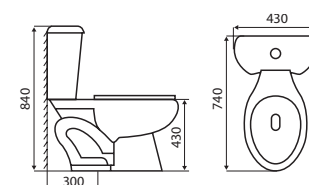

CLARION

Una pieza - tecnología
 "Americana de descarga"
 Descarga dual: 3/6 L
 Medida: 530x350x380mm
 Equipado con tanque oculto
 Desagüe: 180mm a la pared
 Porcelana Antibacterial de
 fácil limpieza e higiene
 Color: Blanco

INODORO

DE DOS PIEZAS

CRUSE 2P

2 piezas - Rimless descarga Jet
 Descarga dual: 4/5 L
 Medida: 620x365x780mm
 Desagüe: 300mm Descarga al piso
 Porcelana Antibacterial de fácil limpieza e higiene
 Color: Blanco

CANOVA X

Dos piezas - Rimless descarga Jet
 Descarga dual: 4/5 L
 Medida: 620x365x760mm
 Desagüe: 300mm al piso
 Porcelana Antibacterial de fácil limpieza e higiene
 Color: Blanco

CURTIS

Dos piezas - Sifónico descarga Jet
 Descarga dual: 3/6 L
 Medida: 740x430x840mm
 Desagüe: 300mm al piso
 Porcelana Antibacterial de fácil limpieza e higiene
 Color: Blanco

CURO

Dos piezas - Sifónico descarga Jet
 Descarga dual: 3/6 L
 Medida: 670x400x770mm
 Desagüe: 300mm al piso
 Porcelana Antibacterial de fácil limpieza e higiene
 Color: Blanco

El lavamanos CIRCUS se caracteriza por su fácil instalación sobre un mesón de granito o mueble de lavamanos, destacando su geometría redondeada y perfiles finos. Es ideal para generar mayor perspectiva en espacios amplios, su molde de bordes delgados contribuye a su fácil limpieza. Cabe destacar su diseño de formas muy simples que emanan autenticidad y aportan confort al cuarto de baño, proporcionando una experiencia de higiene insuperable.