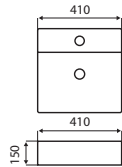

LAVAMANOS

DE APOYO

CONCORD
Lavamanos de Apoyo
Medida: 420x420x120mm
Porcelana Antibacterial
de fácil limpieza e higiene
Color: Blanco / negro mate

CASKET PRO
Lavamanos de Apoyo
Medida: 440x440x100mm
Porcelana Antibacterial
de fácil limpieza e higiene
Color: Blanco

CASKET
Lavamanos de Apoyo
Medida: 410x410x150mm
Porcelana Antibacterial
de fácil limpieza e higiene
Color: Blanco

CASKET X
Lavamanos de Apoyo
Medida: 390x390x140mm
Porcelana Antibacterial
de fácil limpieza e higiene
Color: Blanco