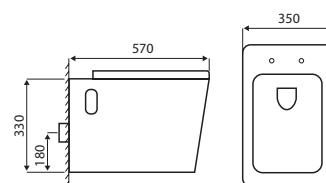

INODORO

SUSPENDIDO

CATO

Una pieza - tecnología
 "Americana de descarga"
 Descarga dual: 3/6 L
 Medida: 570x350x330mm
 Equipado con tanque oculto
 Desagüe: 180mm a la pared
 Porcelana Antibacterial de
 fácil limpieza e higiene
 Color: Blanco

CATO NM

Una pieza - tecnología
 "Americana de descarga"
 Descarga dual: 3/6 L
 Medida: 490x350x330mm
 Equipado con tanque oculto
 Desagüe: 180mm a la pared
 Porcelana Antibacterial de
 fácil limpieza e higiene
 Color: Blanco / Negro mate

CLARION

Una pieza - tecnología
 "Americana de descarga"
 Descarga dual: 3/6 L
 Medida: 530x350x380mm
 Equipado con tanque oculto
 Desagüe: 180mm a la pared
 Porcelana Antibacterial de
 fácil limpieza e higiene
 Color: Blanco