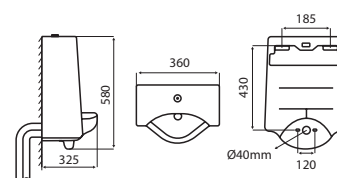

LAVAMANOS SUSPENDIDO A LA PARED

CEND
Lavamanos Suspendido
a la pared
Medida: 370x370x185mm
Porcelana Antibacterial
de fácil limpieza e higiene
Color: Blanco

El urinario MINICRAVAT se caracteriza por su molde formal, largo, simétrico y con boca ancha. La pieza incluye un sifón interno que evita los malos olores y su rediseño moderno está orientado al bajo consumo de agua, dando el estilo elegante y sin extravagancias que lo ubican en las áreas empresariales reconocidas.

URINARIO

SUSPENDIDO

CRAVAT

Urinario Suspendido
 Medida: 460x370x700mm
 Desagüe: pared
 Porcelana Antibacterial de fácil limpieza e higiene
 Color: Blanco

MINI CRAVAT

Urinario Suspendido
 Tapa anti-olor
 Medida: 360x325x580mm
 Desagüe: pared
 Porcelana Antibacterial de fácil limpieza e higiene
 Color: Blanco

CANTIL

Urinario Suspendido
 Tapa anti-olor
 Medida: 390x330x660mm
 Desagüe: pared/piso
 Porcelana Antibacterial de fácil limpieza e higiene
 Color: Blanco

CALLY

Urinario Suspendido
 Medida: 360x310x475mm
 Desagüe: pared/piso
 Porcelana Antibacterial de fácil limpieza e higiene
 Color: Blanco