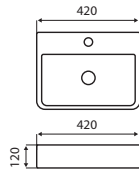

INODORO

DE DOS PIEZAS

CRUSE 2P

2 piezas - Rimless descarga Jet
 Descarga dual: 4/5 L
 Medida: 620x365x780mm
 Desagüe: 300mm Descarga al piso
 Porcelana Antibacterial de fácil limpieza e higiene
 Color: Blanco

CANOVA X

Dos piezas - Rimless descarga Jet
 Descarga dual: 4/5 L
 Medida: 620x365x760mm
 Desagüe: 300mm al piso
 Porcelana Antibacterial de fácil limpieza e higiene
 Color: Blanco

CURTIS

Dos piezas - Sifónico descarga Jet
 Descarga dual: 3/6 L
 Medida: 740x430x840mm
 Desagüe: 300mm al piso
 Porcelana Antibacterial de fácil limpieza e higiene
 Color: Blanco

CURO

Dos piezas - Sifónico descarga Jet
 Descarga dual: 3/6 L
 Medida: 670x400x770mm
 Desagüe: 300mm al piso
 Porcelana Antibacterial de fácil limpieza e higiene
 Color: Blanco

El lavamanos CIRCUS se caracteriza por su fácil instalación sobre un mesón de granito o mueble de lavamanos, destacando su geometría redondeada y perfiles finos. Es ideal para generar mayor perspectiva en espacios amplios, su molde de bordes delgados contribuye a su fácil limpieza. Cabe destacar su diseño de formas muy simples que emanan autenticidad y aportan confort al cuarto de baño, proporcionando una experiencia de higiene insuperable.

LAVAMANOS

DE APOYO

CONCORD
Lavamanos de Apoyo
Medida: 420x420x120mm
Porcelana Antibacterial
de fácil limpieza e higiene
Color: Blanco / negro mate

CASKET PRO
Lavamanos de Apoyo
Medida: 440x440x100mm
Porcelana Antibacterial
de fácil limpieza e higiene
Color: Blanco