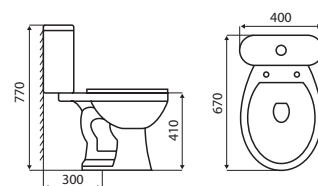

CLARION

Una pieza - tecnología
 "Americana de descarga"
 Descarga dual: 3/6 L
 Medida: 530x350x380mm
 Equipado con tanque oculto
 Desagüe: 180mm a la pared
 Porcelana Antibacterial de
 fácil limpieza e higiene
 Color: Blanco

INODORO

DE DOS PIEZAS

CRUSE 2P

2 piezas - Rimless descarga Jet
 Descarga dual: 4/5 L
 Medida: 620x365x780mm
 Desagüe: 300mm Descarga al piso
 Porcelana Antibacterial de fácil limpieza e higiene
 Color: Blanco

CANOVA X

Dos piezas - Rimless descarga Jet
 Descarga dual: 4/5 L
 Medida: 620x365x760mm
 Desagüe: 300mm al piso
 Porcelana Antibacterial de fácil limpieza e higiene
 Color: Blanco

CURTIS

Dos piezas - Sifónico descarga Jet
 Descarga dual: 3/6 L
 Medida: 740x430x840mm
 Desagüe: 300mm al piso
 Porcelana Antibacterial de fácil limpieza e higiene
 Color: Blanco

CURO

Dos piezas - Sifónico descarga Jet
 Descarga dual: 3/6 L
 Medida: 670x400x770mm
 Desagüe: 300mm al piso
 Porcelana Antibacterial de fácil limpieza e higiene
 Color: Blanco

El lavamanos CIRCUS se caracteriza por su fácil instalación sobre un mesón de granito o mueble de lavamanos, destacando su geometría redondeada y perfiles finos. Es ideal para generar mayor perspectiva en espacios amplios, su molde de bordes delgados contribuye a su fácil limpieza. Cabe destacar su diseño de formas muy simples que emanan autenticidad y aportan confort al cuarto de baño, proporcionando una experiencia de higiene insuperable.