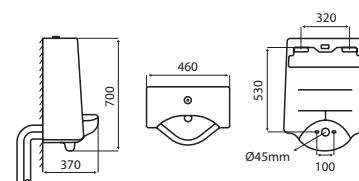

LAVAMANOS SUSPENDIDO A LA PARED

CEND
Lavamanos Suspendido
a la pared
Medida: 370x370x185mm
Porcelana Antibacterial
de fácil limpieza e higiene
Color: Blanco

El urinario MINICRAVAT se caracteriza por su molde formal, largo, simétrico y con boca ancha. La pieza incluye un sifón interno que evita los malos olores y su rediseño moderno está orientado al bajo consumo de agua, dando el estilo elegante y sin extravagancias que lo ubican en las áreas empresariales reconocidas.

URINARIO

SUSPENDIDO

CRAVAT

Urinario Suspendido
 Medida: 460x370x700mm
 Desagüe: pared
 Porcelana Antibacterial de fácil limpieza e higiene
 Color: Blanco

MINI CRAVAT

Urinario Suspendido
 Tapa anti-olor
 Medida: 360x325x580mm
 Desagüe: pared
 Porcelana Antibacterial de fácil limpieza e higiene
 Color: Blanco

CANTIL

Urinario Suspendido
 Tapa anti-olor
 Medida: 390x330x660mm
 Desagüe: pared/piso
 Porcelana Antibacterial de fácil limpieza e higiene
 Color: Blanco

CALLY

Urinario Suspendido
 Medida: 360x310x475mm
 Desagüe: pared/piso
 Porcelana Antibacterial de fácil limpieza e higiene
 Color: Blanco