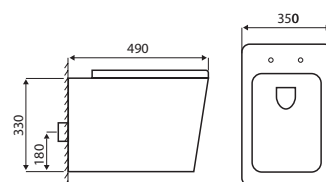

INODORO

SUSPENDIDO

CATO

Una pieza - tecnología
 "Americana de descarga"
 Descarga dual: 3/6 L
 Medida: 570x350x330mm
 Equipado con tanque oculto
 Desagüe: 180mm a la pared
 Porcelana Antibacterial de
 fácil limpieza e higiene
 Color: Blanco

CATO NM

Una pieza - tecnología
 "Americana de descarga"
 Descarga dual: 3/6 L
 Medida: 490x350x330mm
 Equipado con tanque oculto
 Desagüe: 180mm a la pared
 Porcelana Antibacterial de
 fácil limpieza e higiene
 Color: Blanco / Negro mate

CLARION

Una pieza - tecnología
 "Americana de descarga"
 Descarga dual: 3/6 L
 Medida: 530x350x380mm
 Equipado con tanque oculto
 Desagüe: 180mm a la pared
 Porcelana Antibacterial de
 fácil limpieza e higiene
 Color: Blanco