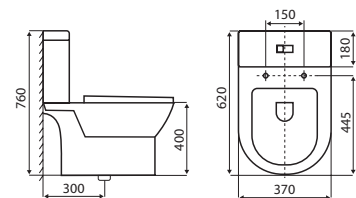

CAPSTAIN PRO

Una pieza - Rimless descarga Jet
Descarga dual: 4/5 L
Medida: 620x370x760mm
Desagüe: 300mm al piso
Porcelana Antibacterial de fácil limpieza e higiene
Color: Blanco