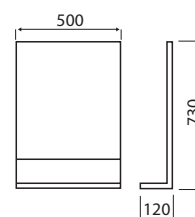

MOBILIARIO DE BAÑO

MLD-MINICOYOTA PRO-E

Mobiliario de baño
 Medida: 600x460x571mm
 Espesor: 16mm
 Lavamanos de piedra artificial
 Acabados: Gris claro, blanco nature
 Doble cajón

ML-CASPER-E-C

Mobiliario de baño
 Medida: 500x460x570mm
 Espesor: 16mm
 Lavamanos de piedra artificial
 Fácil limpieza e higiene
 Acabados: Roble nórdico oscuro
 Doble cajón

MLD-COYOTA PRO-E

Mobiliario de baño
 Medida: 800x460x590mm
 Espesor: 16mm
 Lavamanos de piedra artificial
 Fácil limpieza e higiene
 Acabados: Mate gris oscuro
 Doble cajón

ES-LD-50-CB

Espejo de pared con repisa
 Medida: 500x120x730mm
 Espesor: 4mm
 Acabado: Roble nórdico oscuro