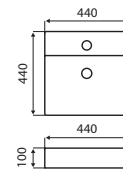

CASKET PRO
Lavamanos de Apoyo
Medida: 440x440x100mm
Porcelana Antibacterial
de fácil limpieza e higiene
Color: Blanco