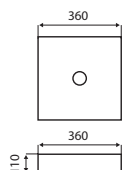

LAVAMANOS

DE APOYO

CONCORD
Lavamanos de Apoyo
Medida: 420x420x120mm
Porcelana Antibacterial
de fácil limpieza e higiene
Color: Blanco / negro mate

CASKET PRO
Lavamanos de Apoyo
Medida: 440x440x100mm
Porcelana Antibacterial
de fácil limpieza e higiene
Color: Blanco

CASKET
Lavamanos de Apoyo
Medida: 410x410x150mm
Porcelana Antibacterial
de fácil limpieza e higiene
Color: Blanco

CASKET X
Lavamanos de Apoyo
Medida: 390x390x140mm
Porcelana Antibacterial
de fácil limpieza e higiene
Color: Blanco

MINI CASKET
Lavamanos de Apoyo
Medida: 330x290x120mm
Porcelana Antibacterial
de fácil limpieza e higiene
Color: Blanco

CHRIS
Lavamanos de Apoyo
Medida: 380x380x130mm
Porcelana Antibacterial
de fácil limpieza e higiene
Color: Blanco