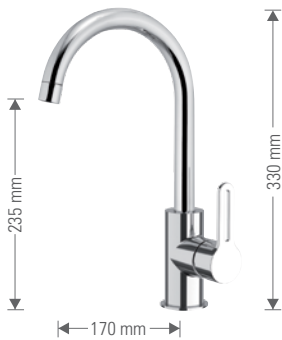

Miscelatore monocomando a incasso per
lavabo, con piastra rettangolare.
*Single-lever built-in basin mixer, with
rectangular wall flange.*

- **SR632**

Miscelatore monocomando a incasso per
lavabo, con piastra rettangolare verticale.
*Single-lever built-in basin mixer, with vertical
rectangular wall flange.*

- **SR612**

SMART

Set doccia.
Shower set.

- **SR614Z**

soffione minimale in abs lusso Ø 20 con braccio cm 30, miscelatore vasca incasso con deviatore con piastra, saliscendi minimale con doccetta a 1 funzione, attacco presa acqua da 1/2 tipo rotondo pesante.
minimal deluxe abs shower head Ø 20 with arm cm 30, built-in bath/shower mixer with diverter with Plate, Minimal sliding rail set with anti-limestone handshower, brass wall connector, round heavy type.

Set doccia.
Shower set.

- **SR615Z**

soffione minimale in abs lusso Ø 20 con braccio cm 30, miscelatore vasca incasso con deviatore con piastra, doccia duplex anticalcare con supporto presa acqua.
minimal deluxe abs shower head Ø 20 with arm cm 30, built-in bath/shower mixer with diverter with Plate, anti-limestone handshower with waterpunch-shower holder.

CUCINA - KITCHEN

Miscelatore lavello monoforo 90° con canna alta girevole.
Single-lever sink mixer 90° with high movable spout.

- **SR618**

Miscelatore lavello monoforo 90° con canna alta girevole, modello corto.
Single-lever sink mixer 90° with high movable spout, short type.