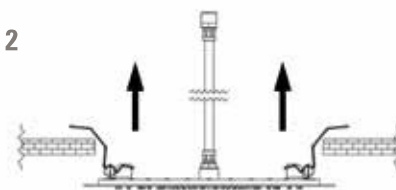

Mantenendo il soffione leggermente inclinato procedere caricando ed inserendo le rimanenti due molle come da immagine 2.

While keeping the showerhead slightly inclined, proceed by spring-loading and inserting the two other springs as shown in picture 2.

3