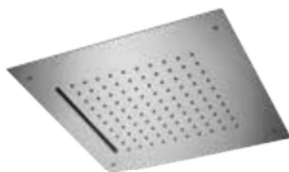

A579SFCM43C

Soffione a soffitto in Acciaio INOX lucidato a specchio con sistema anticalcare, 43x43 cm, a 2 funzioni: getto a pioggia e cascata.

Ceiling stainless steel mirror polished shower head with antilimestone system, 43x43 cm, 2 functions: rain and waterfall jets.