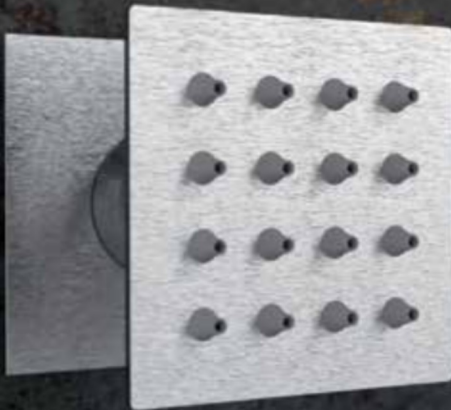

DOCCETTE
HAND
SHOWERS

OASIS
SHUT-OFF

BOCCHIE
SPOUTS

ACCESSORI
RUBINETTERIA
TAP
ACCESSORIES

STAINLESS
STEEL

SSOXJETX

Body jet quadrato 5x5 cm, in acciaio INOX spazzolato per sistema doccia, anticalcare, con snodo.