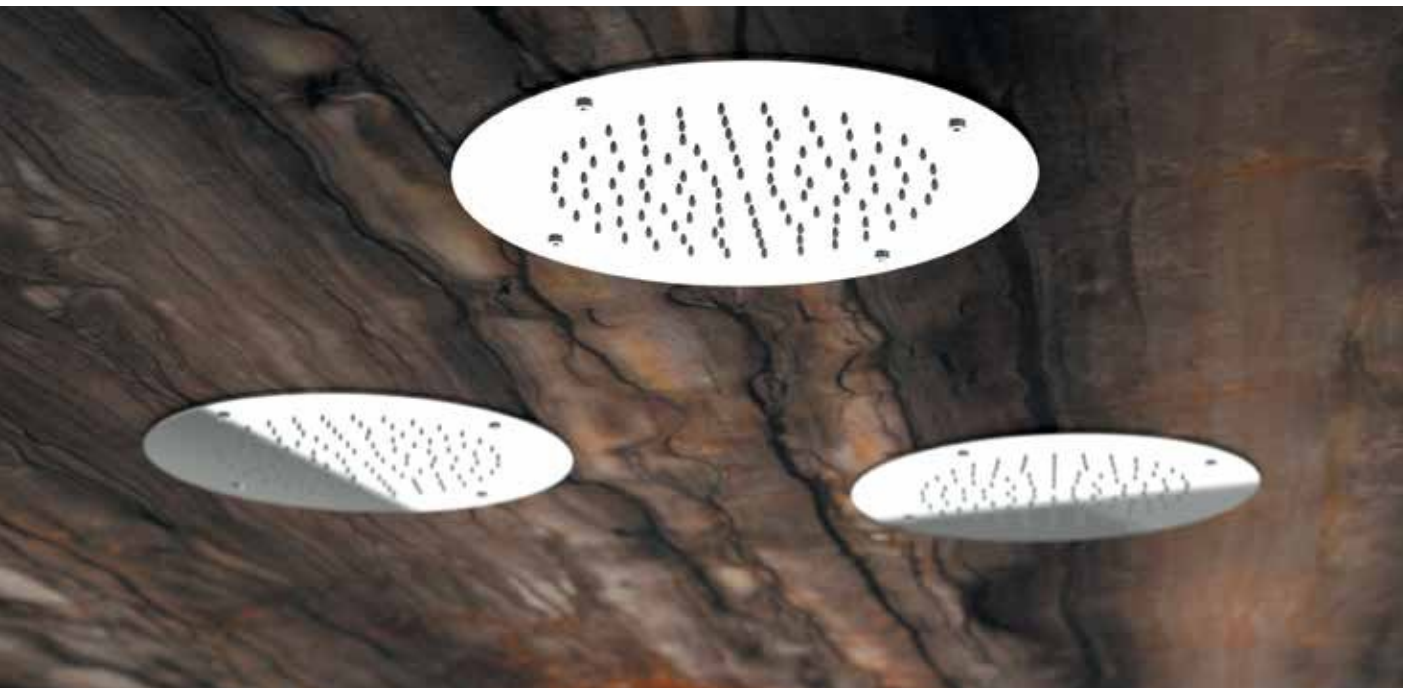

A579SFCM50C

Soffione a soffitto in Acciaio INOX lucidato a specchio con sistema anticalcare, 50x50 cm, a 2 funzioni: getto a pioggia e cascata.

Ceiling stainless steel mirror polished shower head with antilimestone system, 50x50 cm, 2 functions: rain and waterfall jets.

A579SFCM43NC

Soffione a soffitto in Acciaio INOX lucidato a specchio con sistema anticalcare, 43x43 cm, a 3 funzioni: getto a pioggia, nebulizzazione (4 uscite) ed 1 getto a cascata.

Ceiling stainless steel mirror polished shower head with antilimestone system, 43x43 cm, 3 functions: rain jet, nebulization (4 outlet) and waterfall jet.

A579SFCM50NC

Soffione a soffitto in Acciaio INOX lucidato a specchio con sistema anticalcare, 50x50 cm, a 3 funzioni: getto a pioggia, nebulizzazione (4 uscite) ed 1 getto a cascata.

Ceiling stainless steel mirror polished shower head with antilimestone system, 50x50 cm, 3 functions: rain jet, nebulization (4 outlet) and waterfall jet.