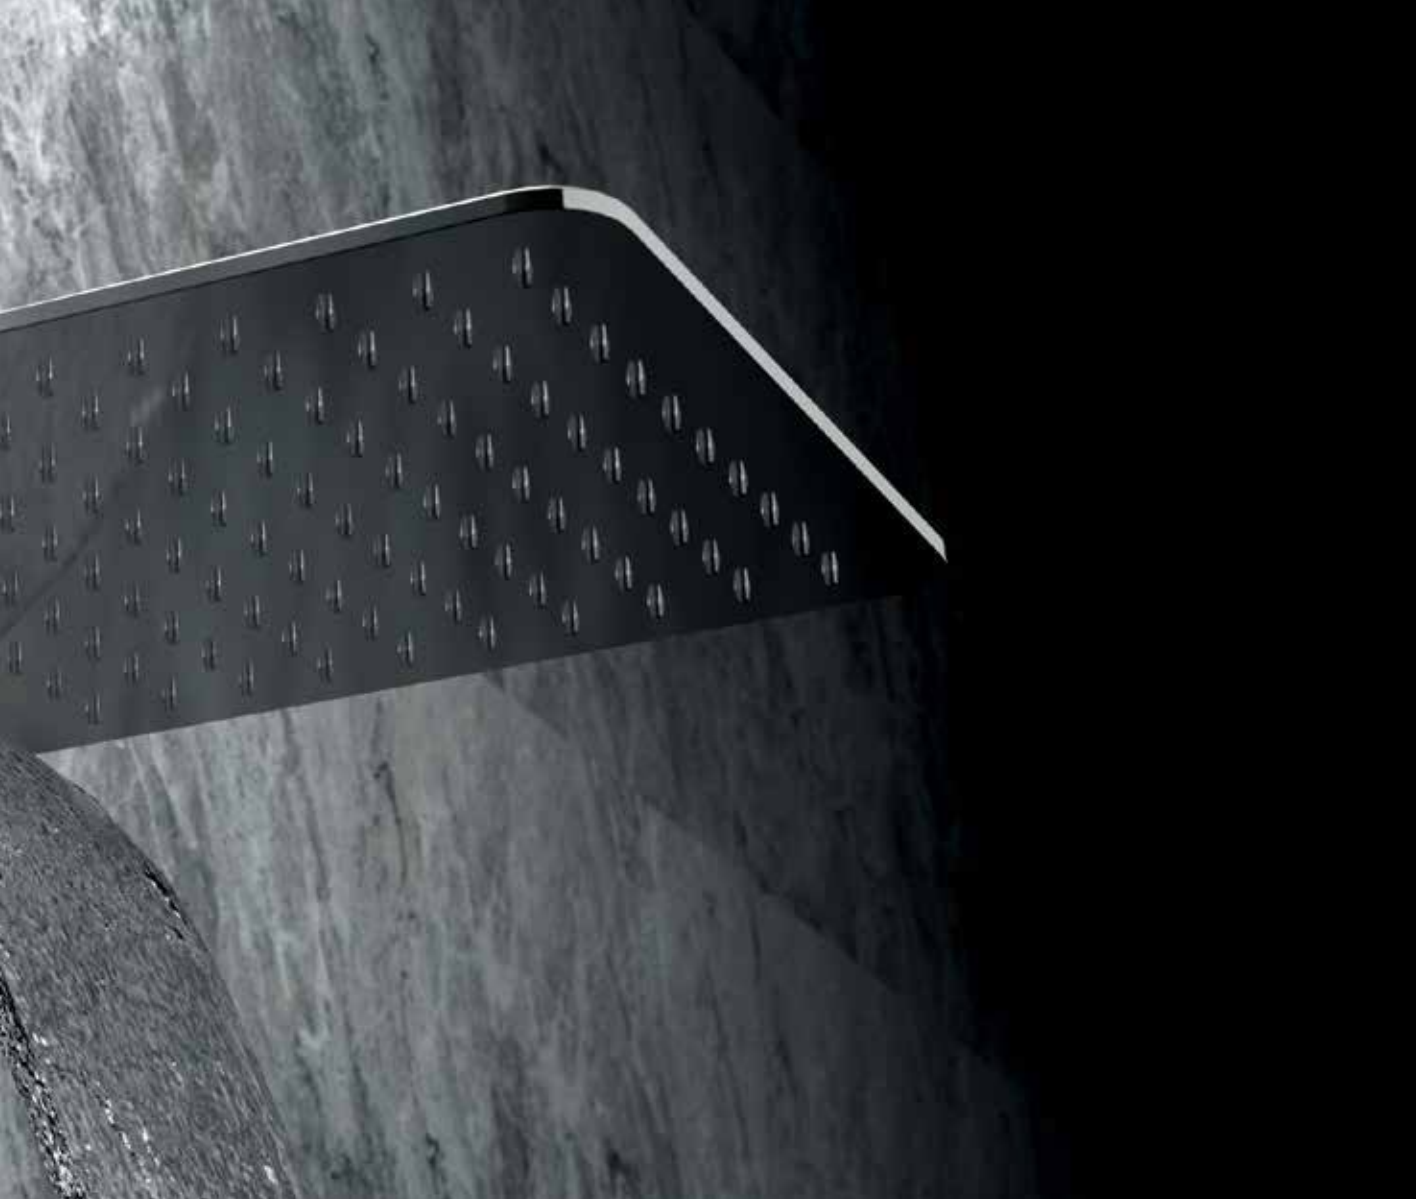

WELLNESS

BOX
INCASSO
BUILT-IN
BOX

WELLNESS
KIT

CROMOTERAPIA
COLOUR
THERAPIE

SOFFIONI
SHOWER
HEAD

PANNELLI
DOCCIA
SHOWER
PANELS

COLONNE
DOCCIA
SHOWER
COLUMN

SALISCENDI
SLIDING RAILS

DOCCETTE
HAND
SHOWERS

OASIS
SHUT-OFF

BOCCH
SPOUTS

ACCESSORI
RUBINETTERIA
TAP
ACCESSORIES