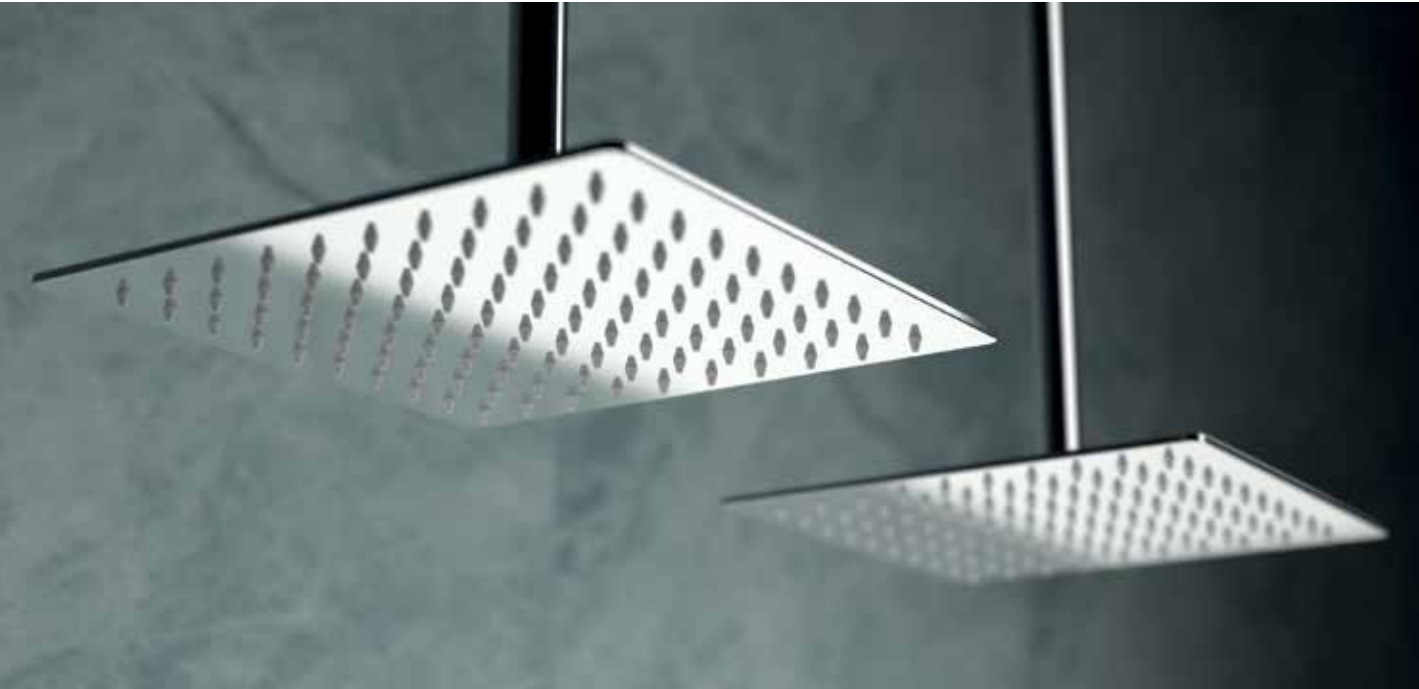

LINEA QUADRATA CON ANGOLI ARROTONDATI IN ACCIAIO INOX
STAINLESS STEEL SQUARED LINE WITH ROUND CORNERS

WELLNESS