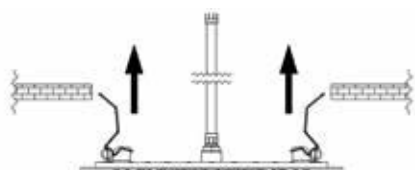

Nell'immagine 1 si evidenzia il primo movimento necessario: caricare due molle vicine tra loro mettendole quasi in posizione verticale rispetto al soffione ed inserirle all'interno del foro precedentemente preparato. Rilasciare le stesse delicatamente.

In picture 1, you shall see the first needed movement to activate them: Spring-load two springs next to each other placing them almost vertically and insert them in the hole in the ceiling; Release them gently;

2