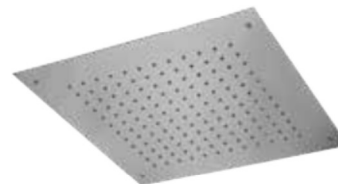

A579SFCM50

Soffione a soffitto in Acciaio INOX lucidato a specchio con sistema anticalcare, 50x50 cm con getto a pioggia.

Ceiling stainless steel mirror polished shower head with antilimestone system, 50x50 cm, with rain jet.