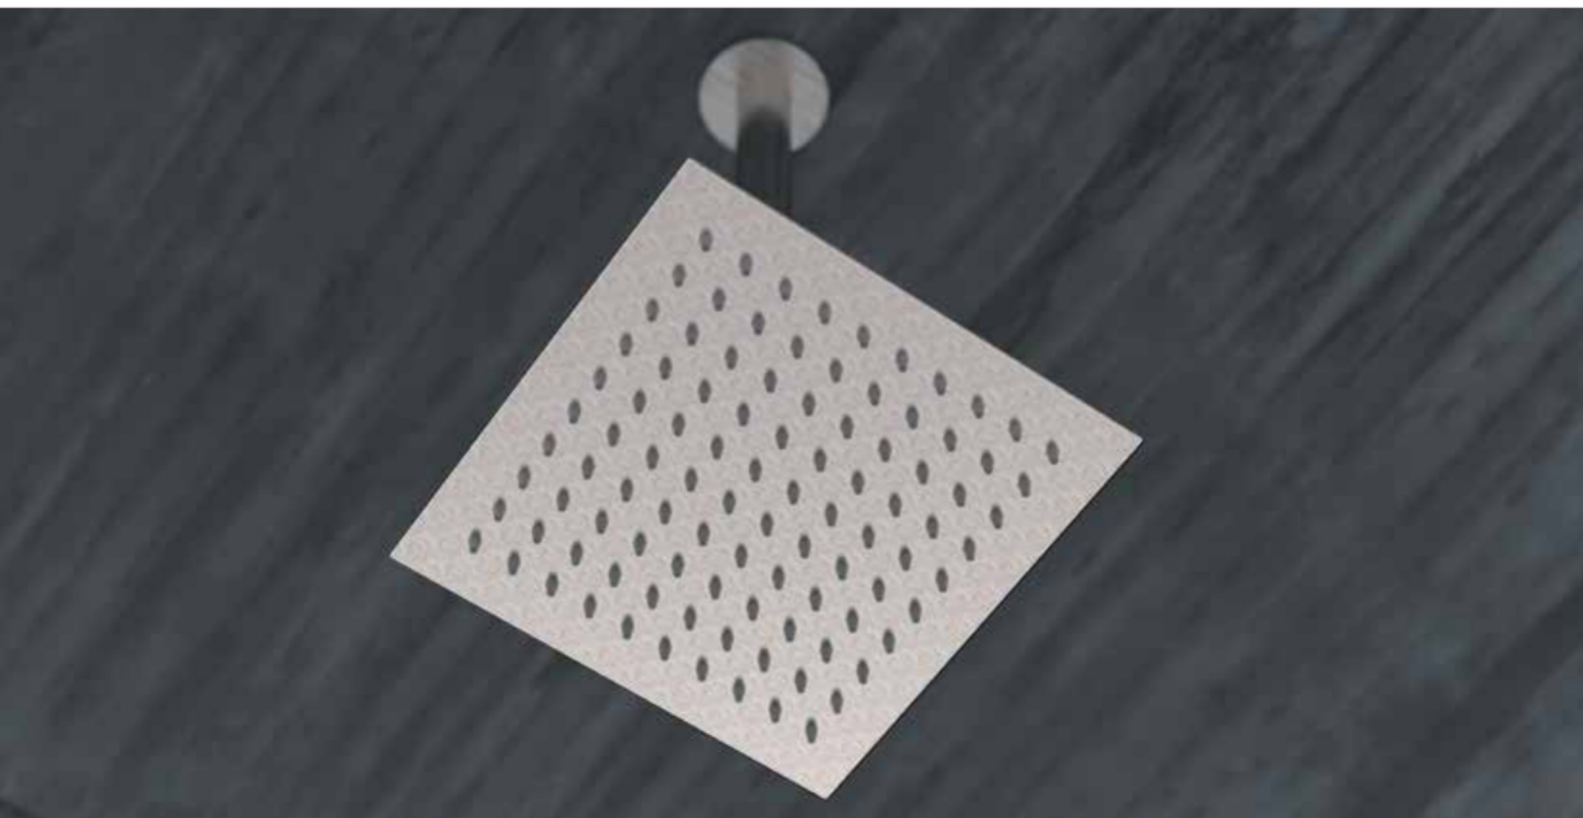

SOFFIONI - SHOWER HEADS

ACCIAIO INOX SPAZZOLATO - BRUSHED STAINLESS STEEL

SSA579 CM20

Soffione doccia ultra piatto 20x20 cm
in acciaio INOX spazzolato.
*Ultra slim brushed stainless steel
shower head 20x20 cm.*

SSA579 CM25

Soffione doccia ultra piatto 25x25 cm
in acciaio INOX spazzolato.
*Ultra slim brushed stainless steel
shower head 25x25 cm.*

SSA579 CM30

Soffione doccia ultra piatto 30x30 cm
in acciaio INOX spazzolato.
*Ultra slim brushed stainless steel
shower head 30x30 cm.*

SSA579 CM40

Soffione doccia ultra piatto 40x40 cm
in acciaio INOX spazzolato.
*Ultra slim brushed stainless steel
shower head 40x40 cm.*