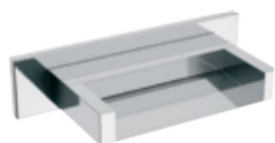

A590CA
Soffione doccia con getto a cascata, serie Skyline.
C.p. Brass shower head with waterfall jet, Skyline serie.