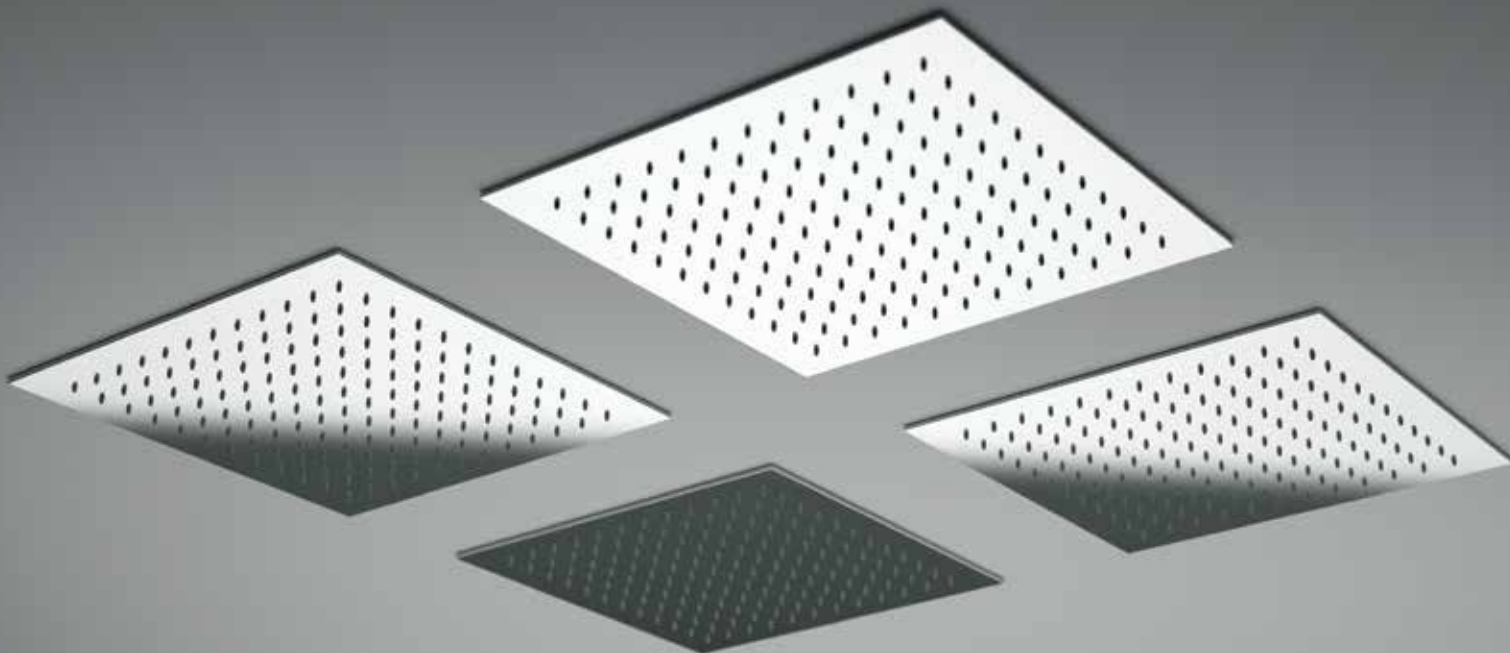

SOFFIONI - SHOWER HEADS

SOFFIONI A SOFFITTO "EASY FIX" - CEILING SHOWER HEAD "EASY FIX"