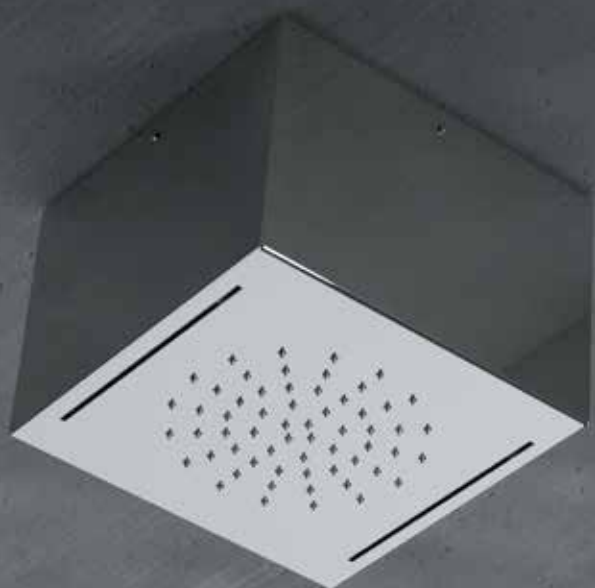

SOFFIONI CUBO A SOFFITTO IN ACCIAIO INOX
STAINLESS STEEL CEILING CUBE SHOWER HEAD

WELLNESS

BOX
INCASSO
BUILT-IN
BOX

WELLNESS
KIT

CROMOTERAPIA
COLOUR
THERAPIE

SOFFIONI
SHOWER
HEAD

PANNELLI
DOCCIA
SHOWER
PANELS

COLONNE
DOCCIA
SHOWER
COLUMN

SALISCENDI
SLIDING
RAILS

DOCETTE
HAND
SHOWERS

OASIS
SHUT-OFF

BOCCHIE
SPOUTS

ACCESSORI
RUBINETTERIA
TAP
ACCESSORIES