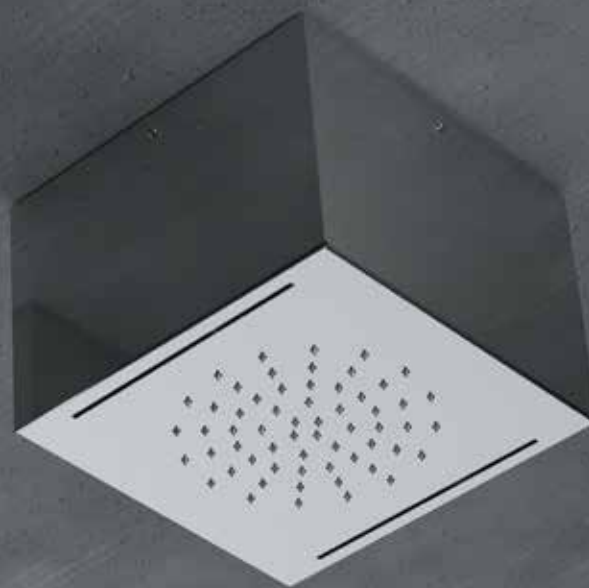

SOFFIONI CUBO A SOFFITTO IN ACCIAIO INOX
STAINLESS STEEL CEILING CUBE SHOWER HEAD

WELLNESS

BOX
INCASSO
BUILT-IN
BOX

WELLNESS
KIT

CROMOTERAPIA
COLOUR
THERAPIE

SOFFIONI
SHOWER
HEAD

PANNELLI
DOCCIA
SHOWER
PANELS

COLONNE
DOCCIA
SHOWER
COLUMN

SALISCENDI
SLIDING
RAILS

DOCETTE
HAND
SHOWERS

OASIS
SHUT-OFF

BOCCHIE
SPOUTS

ACCESSORI
RUBINETTERIA
TAP
ACCESSORIES