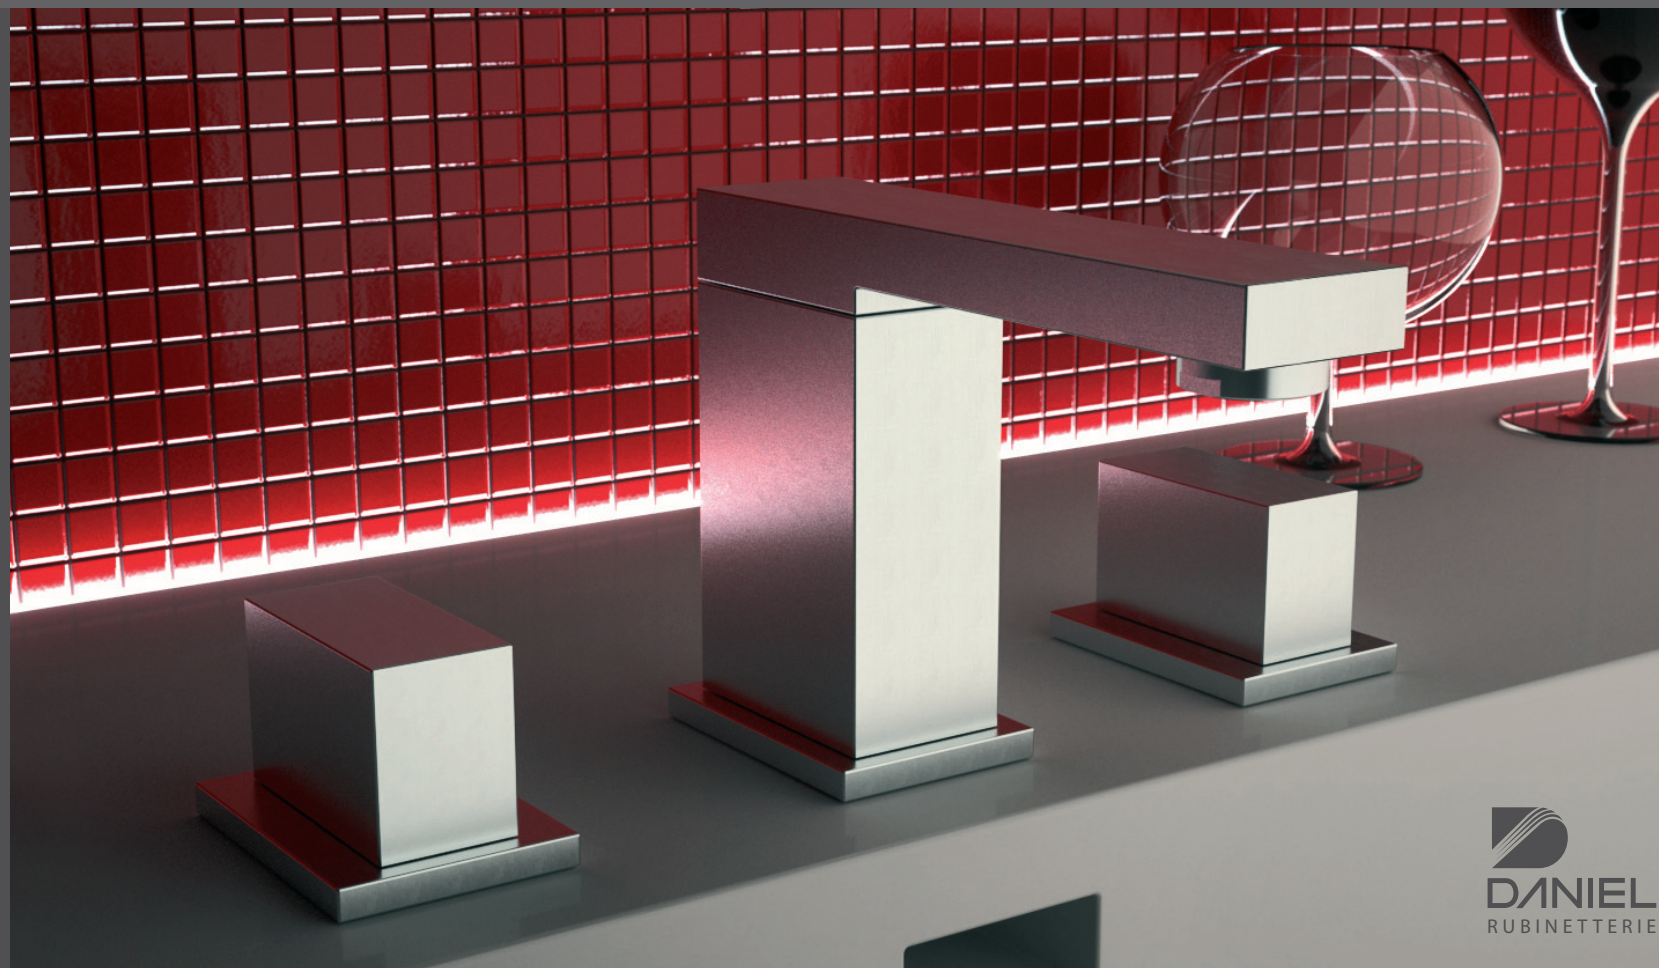

Twin , sofisticata eleganza Twin, sophisticated elegance

La logica creativa che ha ispirato i nostri Designers ed ingegneri portandoli allo sviluppo della Serie Twin segue il percorso della robotizzazione totale del ciclo produttivo nel tema dell'essenzialità delle linee e della geometria delle forme. Il concetto di rubinetteria a due maniglie viene proposto in chiave moderna portando quindi il tradizionale sistema di miscelazione nell'ambito del design. La serie, progettata e prodotta totalmente nei nostri laboratori, risulta un altro piccolo gioiello di design e tecnologia del Made in Italy.

The creative logic that has inspired our designers and engineers, leading them to the development of the Twin series, follows the path of the total robotization of the production cycle in the theme of essentiality of the lines and the geometry of the forms.

The concept of two handles mixers is proposed in a modern style bringing the traditional mixing system in the design environment.

The series, entirely designed and produced in our laboratories, is another little jewel of the design and technology "Made in Italy".