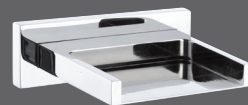

W4441CA

Set doccia con deviatore composta da:
Art. A590CA: doccia con getto a cascata;
A495: doccetta quadrata, in ottone,
Art. A547: Supporto snodato lusso quadrato in ottone cromato per incasso, per flessibile con attacco conico;
Art. W4454: rubinetto doccia incasso. il tutto in ottone cromato.

Shower kit with diverter composed by:
Art. A590CA: C.p. brass shower head with waterfall jet;
Art. A495: Square handshower completely in C.P. brass;
Art. A547: CP brass adjustable shower holder squared, for built-in and for conical nut flexible;
Art. W4454: Built-in right valve; all in c.p. brass.