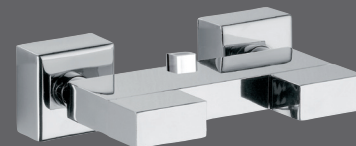

W4433Z

Gruppo doccia esterno, attacco 3/4 M per colonna doccia.

Wall mounted shower mixer with connection 3/4 M for columns.