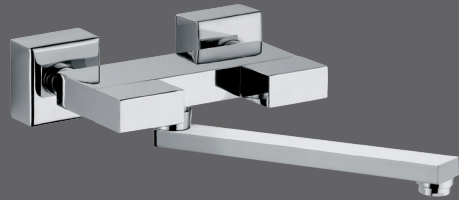

W7004

Gruppo lavello a muro con bocca girevole.
Wall mounted sink set with movable spout.