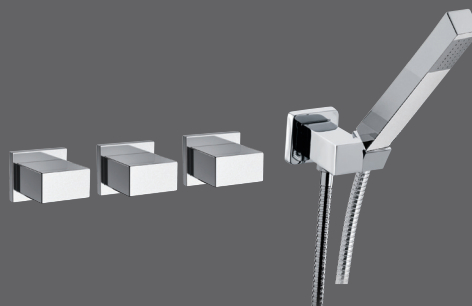

W4441CA

Set doccia con deviatore composta da:
Art. A590CA: doccia con getto a cascata;
A495: doccetta quadrata, in ottone,
Art. A547: Supporto snodato lusso quadrato in ottone cromato per incasso, per flessibile con attacco conico;
Art. W4454: rubinetto doccia incasso. il tutto in ottone cromato.

Shower kit with diverter composed by:
Art. A590CA: C.p. brass shower head with waterfall jet;
Art. A495: Square handshower completely in C.P. brass;
Art. A547: CP brass adjustable shower holder squared, for built-in and for conical nut flexible;
Art. W4454: Built-in right valve; all in c.p. brass.