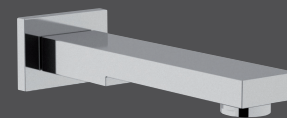

W4704

Bocca incasso.
Built-in spout.