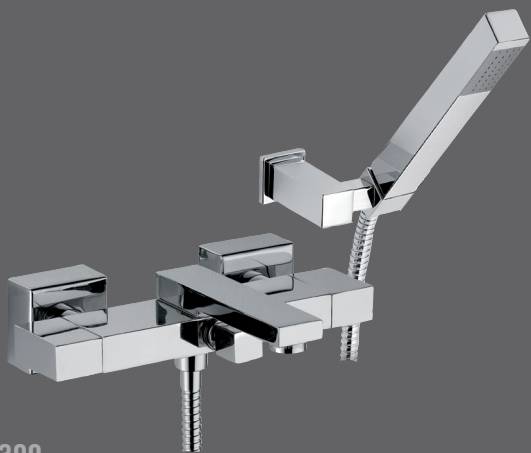

**W6210**  
Monoforo bidet senza scarico.  
*One hole bidet mixer without pop-up waste.*

**W6200CC**  
Monoforo bidet con scarico click-clack, con troppo pieno.  
*One hole bidet mixer with click clack system and overflow.*

  
**DANIEL**  
RUBINETTERIE

**W4378**

Miscelatore vasca da  
pavimento, altezza bocca  
cm 85, con deviatore e kit  
doccia.

*Free standing bath mixer,  
spout height cm 85, with  
diverter and shower kit.*