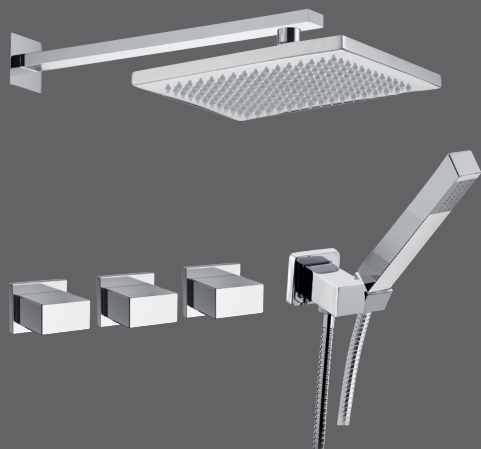

Articolo W4433Z con colonna doccia A235, soffione tutto ottone A592.

*Article W4433Z with column A235, shower head all in brass A592.*

**W4433Z**

Gruppo doccia esterno, attacco 3/4 M per colonna doccia.

*Wall mounted shower mixer with connection 3/4 M for columns.*

## W4441

Set doccia con deviatore composta da:  
Art. A590 A553: soffione a pioggia rettangolare completamente in ottone con braccio cm 30;  
A495: doccetta quadrata, in ottone,  
Art. A547: Supporto snodato lusso quadrato in ottone cromato per incasso, per flessibile con attacco conico;  
Art. W4454: rubinetto doccia incasso. il tutto in ottone cromato.