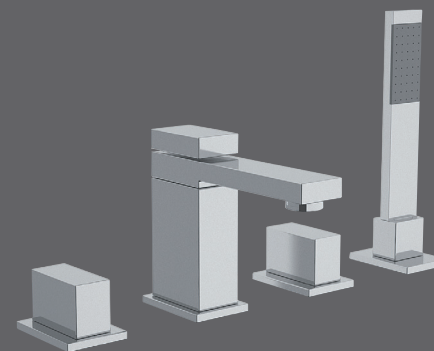

W4192

Batteria bordo vasca con doccia estraibile.
Bathtub set with pull-out shower.

W4302

Gruppo vasca esterno con flessibile cm 150 e doccia duplex.
Bathtub mixer with flexible cm 150 and duplex shower.

W4300H

Gruppo vasca esterno senza set doccia.
Bathtub mixer without shower set.