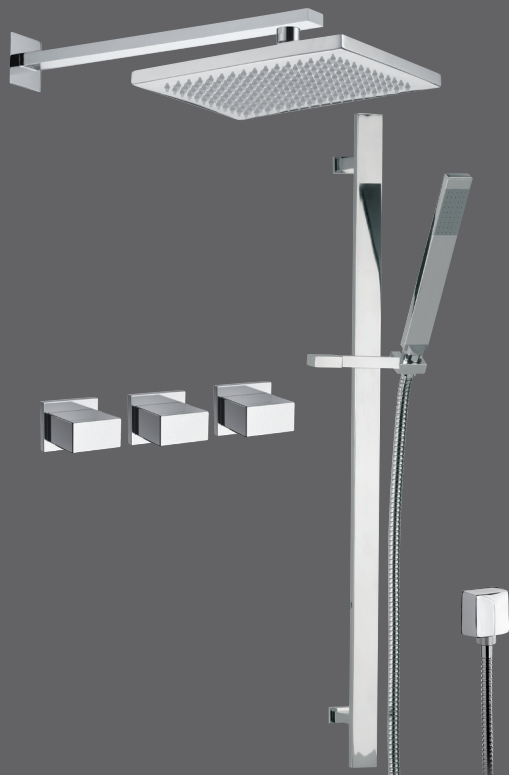

W4442

Set doccia con deviatore composta da:
Art. A590 A553: soffione a pioggia rettangolare completamente in ottone con braccio cm 30;
Art.355 494: Saliscendi lusso ultra piatto con asta rettangolare piatta larga 30 mm, lunga cm 60 con doccetta ultrapiatta;
Art. A521 Attacco presa acqua, tipo quadrato, pesante;
Art. W4454: rubinetto doccia incasso.
il tutto in ottone cromato.

Shower kit with diverter composed by:
Art. A590 A553: rectangular shower head in brass with arm cm 30;
Art. A355 494: Deluxe sliding rail extra flat, rectangular extra flat rod large mm 30, length cm 60, with hand shower extra flat;
Art. A521 C.p. brass wall water punch connector, squared and heavy type;
Art. W4454: Built-in right valve;
all in c.p. brass.