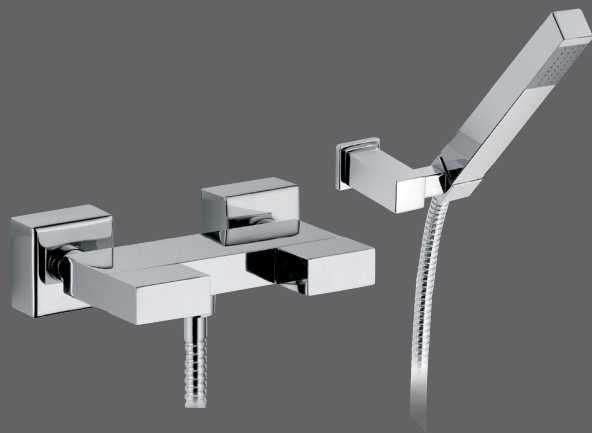

W4433A

Gruppo doccia esterno con kit doccia.
Wall-mounted shower mixer with shower kit.

W4433

Gruppo doccia esterno senza kit doccia.
Wall-mounted shower mixer without shower kit.