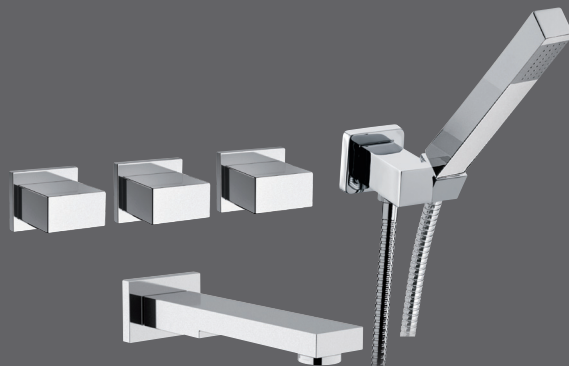

W4440

Batteria vasca incasso con set doccia.
Built-in bathtub mixer with shower kit.