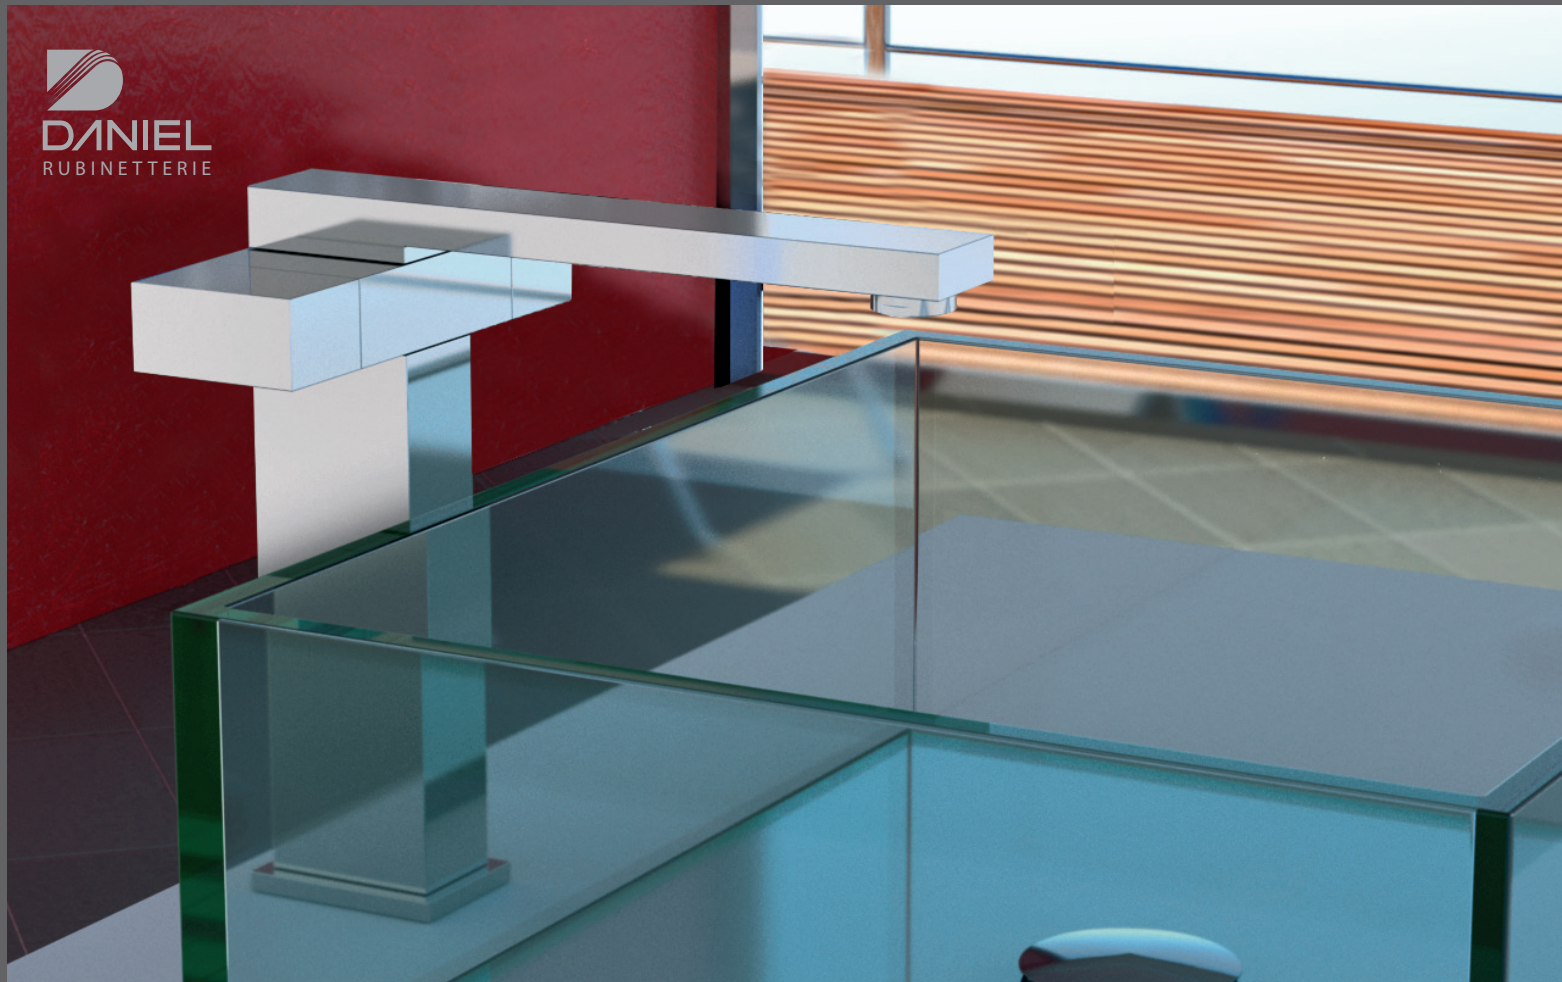

DANIEL
RUBINETTERIE

W4378

Miscelatore vasca da
pavimento, altezza bocca
cm 85, con deviatore e kit
doccia.

*Free standing bath mixer,
spout height cm 85, with
diverter and shower kit.*