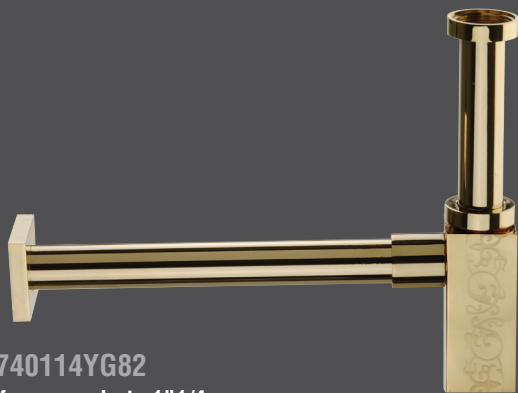

Complementi

A740114YG82
Sifone quadrato 1" 1/4.
"Square" P trap 1" 1/4.