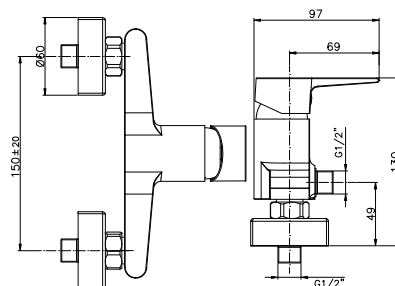

ARO68

IT_ Monocomando doccia esterno senza duplex

EN_ Shower mixer without duplex shower set

FR_ Mitigeur douche mural sans ensemble douche

GR_ Επιτοίχια αναμεικτική μπαταρία για ντουζ χωρίς τηλέφωνο και σπινραλ