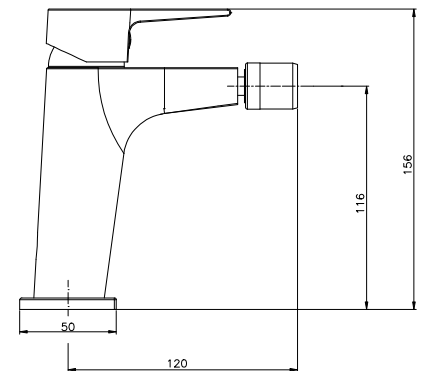

AR003

IT_ Monocomando bidet senza scarico
EN_ Bidet mixer without pop-up waste
FR_ Mitigeur bidet sans vidage
GR_ Αναμεικτική μπασίνα μπινιέ, χωρίς βαλβίδα