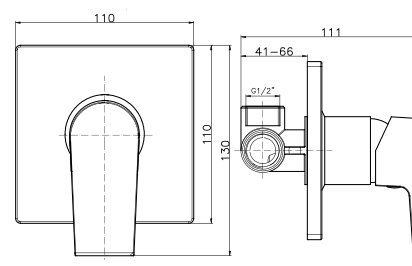

ARO60

IT_ Monocomando doccia incasso

EN_ Built-in shower mixer

FR_ Mitigeur douche à encastrer

GR_ αναμεικτική εντοιχισόμενη μπαταρία ντουζιέρας