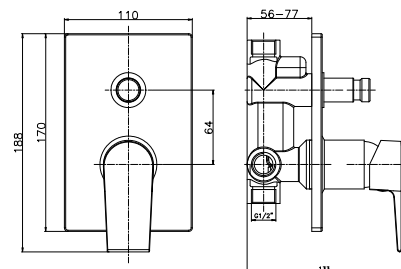

## ARO00

**IT\_ Monocomando vasca incasso**

**EN\_ Built-in bath mixer**

**FR\_ Mitigeur bain-douche à encastrer**

**GR\_ αναμεικτική εντοιχισόμενη μπαταρία λουτρού**