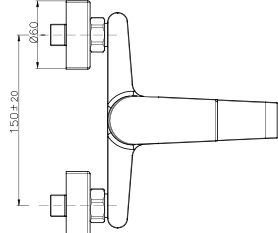

AR056

IT_ Monocomando vasca esterno senza duplex
EN_ Bath mixer without duplex shower set
FR_ Mitigeur bain-douche mural sans ensemble douche
GR_ Επτοίχια αναμεικτική μπασίνα λουτρού, χωρίς τηλεφωνο σπιραλ και στηρίγμα