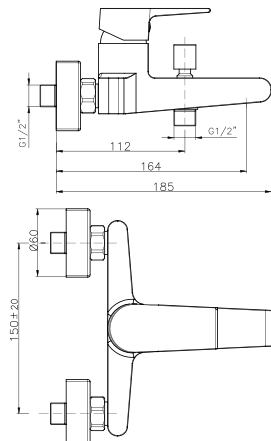

AR056

IT_ Monocomando vasca esterno senza duplex
EN_ Bath mixer without duplex shower set
FR_ Mitigeur bain-douche mural sans ensemble douche
GR_ Επτοίχια αναμεικτική μπασίνα λουτρού, χωρίς τηλεφωνο σπιραλ και στηρίγμα