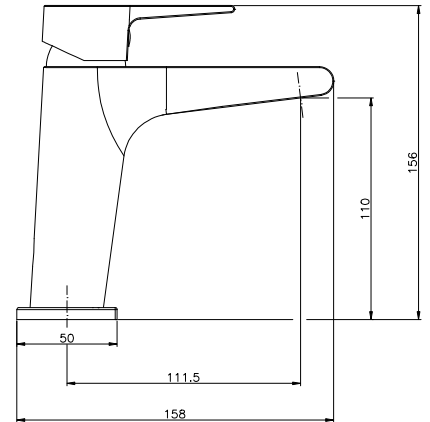

AR004

IT_ Monocomando lavabo senza scarico
EN_ Basin mixer without pop-up waste
FR_ Mitigeur lavabo sans vidage
GR_ Αναμεικτική μπασίνα νιπτήρα, χωρίς βαλβίδα