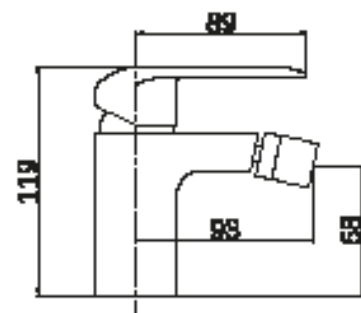

DS005

IT_ Monocomando lavabo con scarico

EN_ Basin mixer with pop-up waste

FR_ Mitigeur lavabo avec vidage

GR_ Αναμεικτική μπataρια νιπτήρα με βαλβίδα

DS004

IT_ Monocomando lavabo senza scarico

EN_ Basin mixer without pop-up waste

FR_ Mitigeur lavabo sans vidage

GR_ Αναμεικτική μπataρια νιπτήρα, χωρίς βαλβίδα

DS045

IT_ Monocomando lavabo, modello alto, con scarico up&down

EN_ Basin mixer, high model, with up&down pop-up waste

FR_ Mitigeur lavabo model haut avec vidage "up&down"

GR_ Αναμεικτική μπataρια νιπτήρα, ψηλο μοντελο, με βαλβίδα

DS044

IT_ Monocomando lavabo, modello alto, senza scarico

EN_ Basin mixer, high model, without pop-up waste

FR_ Mitigeur lavabo model haut sans vidage

GR_ Αναμεικτική μπataρια νιπτήρα, ψηλο μοντελο, χωρίς βαλβίδα

DS006

IT_ Monocomando bidet con scarico

EN_ Bidet mixer with pop-up waste

FR_ Mitigeur bidet avec vidage

GR_ Αναμεικτική μπataρια μπιντε, με βαλβίδα

DS003

IT_ Monocomando bidet senza scarico

EN_ Bidet mixer without pop-up waste

FR_ Mitigeur bidet sans vidage

GR_ Αναμεικτική μπataρια μπιντε, χωρίς βαλβίδα