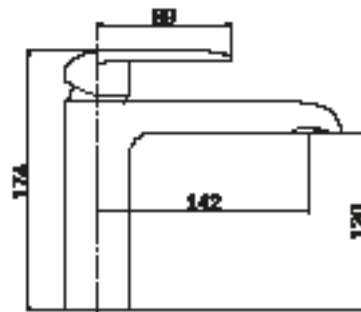

**DS004****IT\_ Monocomando lavabo senza scarico**

EN\_ Basin mixer without pop-up waste

FR\_ Mitigeur lavabo sans vidage

GR\_ Αναμεικτική μπataρια νιπτήρα, χωρίς βαλβίδα

**DS045****IT\_ Monocomando lavabo, modello alto, con scarico up&down**