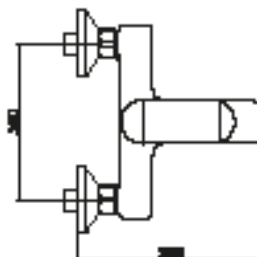

DS056

IT_ Monocomando vasca esterno senza duplex

EN_ Bath mixer without duplex shower set

FR_ Mitigeur bain-douche mural sans ensemble douche

GR_ Επιτοιχία αναμεικτική μπασίνα λουτρού, χωρίς τηλεφωνό σπιράλ και στηρίγματα