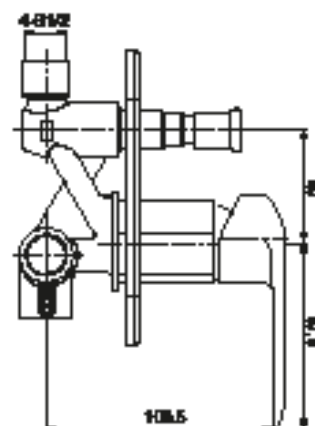

DS000

IT_ Monocomando vasca incasso

EN_ Built-in bath mixer

FR_ Mitigeur bain-douche à encastrer

GR_ αναμεικτική εντοιχιζόμενη μπασίνα λουτρού