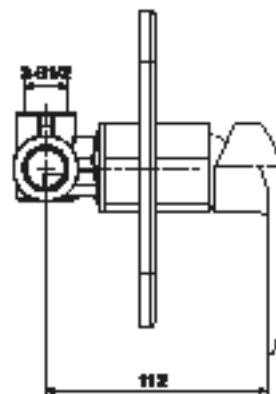

DS060

IT_ Monocomando doccia incasso

EN_ Built-in shower mixer

FR_ Mitigeur douche à encastrer

GR_ αναμεικτική εντοιχισμένη μπαταρία ντους/ζεράς

EL101

IT_ Doccia duplex

EN_ Duplex shower set

FR_ Ensemble de douche

GR_ σετ τηλεφωνο μπανιου με σπιδραλ και βαση τοιχου