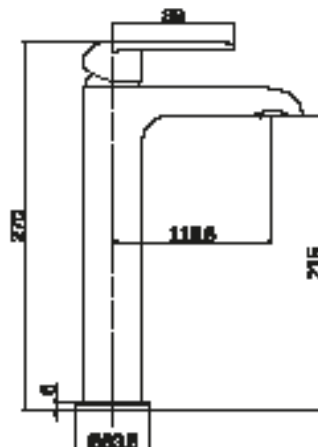

DS044

IT_ Monocomando lavabo, modello alto, senza scarico

EN_ Basin mixer, high model, without pop-up waste

FR_ Mitigeur lavabo model haut sans vidage

GR_ Αναμεικτική μπataρια νιπτήρα, ψηλο μοντελο, χωρίς βαλβίδα

DS006

IT_ Monocomando bidet con scarico

EN_ Bidet mixer with pop-up waste

FR_ Mitigeur bidet avec vidage

GR_ Αναμεικτική μπataρια μπιντε, με βαλβίδα

DS003

IT_ Monocomando bidet senza scarico

EN_ Bidet mixer without pop-up waste

FR_ Mitigeur bidet sans vidage

GR_ Αναμεικτική μπataρια μπιντε, χωρίς βαλβίδα