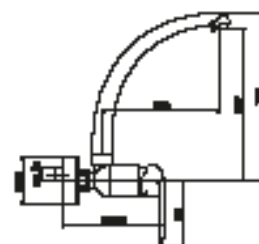

**DS008****IT\_ Monocomando lavello a muro**

EN\_ Wall mounted sink mixer

FR\_ Mitigeur evier mural

GR\_ Αναμεικτική, εντοιχισμένη, μπαταρία νιπτηρος

**DS023****IT\_ Monocomando lavello leva laterale**

EN\_ Lateral handle sink mixer