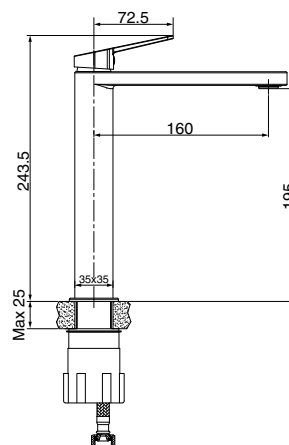

HB044

IT_ Monocomando lavabo, modello alto, senza scarico

EN_ Basin mixer, high model, without pop-up waste

FR_ Mitigeur lavabo model haut sans vidage

GR_ Αναμεικτική μπataρια νιπτηρα, ψηλο μοντελο, χωρις βαλβιδα

HB006

IT_ Monocomando bidet con scarico

EN_ Bidet mixer with pop-up waste

FR_ Mitigeur bidet avec vidage

GR_ Αναμεικτική μπataρια μπιντε, με βαλβιδα

HB003

IT_ Monocomando bidet senza scarico

EN_ Bidet mixer without pop-up waste

FR_ Mitigeur bidet sans vidage

GR_ Αναμεικτική μπataρια μπιντε, χωρις βαλβιδα