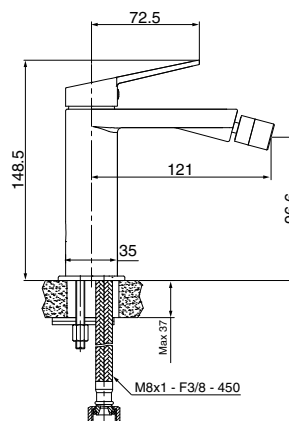

FR_ Mitigeur bidet sans vidage

GR_ Αναμεικτική μπataρια μπιντε, χωρις βαλβιδα

HB055

IT_ Monocomando vasca esterno con duplex

EN_ Bath mixer with duplex shower set

FR_ Mitigeur bain-douche mural avec ensemble douche