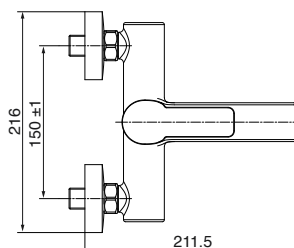

HB056

IT_ Monocomando vasca esterno senza duplex

EN_ Bath mixer without duplex shower set

FR_ Mitigeur bain-douche mural sans ensemble douche

GR_ Επτοιχία αναμεικτική μπασίνα λουτρού, χωρίς τηλεφωνο σπιραλ και στηρίγματα