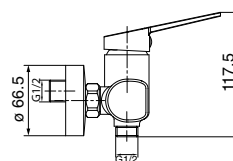

HB068

IT_ Monocomando doccia esterno senza duplex

EN_ Shower mixer without duplex shower set

FR_ Mitigeur douche mural sans ensemble douche

GR_ Επτοιχία αναμεικτική μπασίνα για ντους, χωρίς τηλεφωνο και σπιραλ