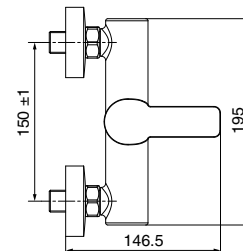

HB068

IT_ Monocomando doccia esterno senza duplex

EN_ Shower mixer without duplex shower set

FR_ Mitigeur douche mural sans ensemble douche

GR_ Επτοιχία αναμεικτική μπασίνα για ντους, χωρίς τηλεφωνο και σπιραλ