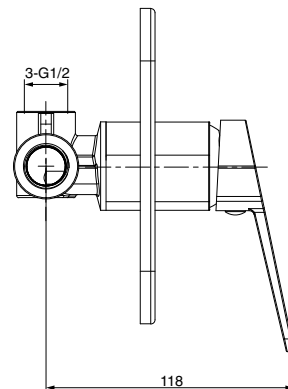

NA101

IT_ Doccia duplex

EN_ Duplex shower set

FR_ Ensemble de douche

GR_ σετ τηλεφωνο μπανιου με σπιραλ και βαση τοιχου