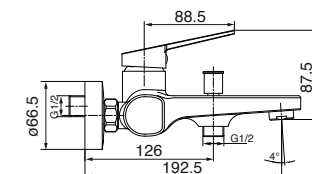

HB055

IT_ Monocomando vasca esterno con duplex

EN_ Bath mixer with duplex shower set

FR_ Mitigeur bain-douche mural avec ensemble douche

GR_ Επτοιχία αναμεικτική μπασίνα λουτρού, με τηλεφωνο σπιραλ και στηρίγματα