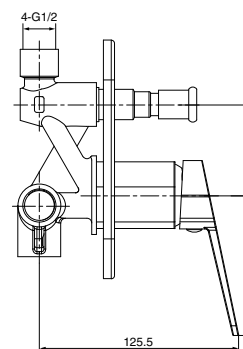

GR_ Επτοιχία αναμεικτική μπασίνα για ντους, χωρίς τηλεφωνο και σπιραλ

HB000

IT_ Monocomando vasca incasso

EN_ Built-in bath mixer

FR_ Mitigeur bain-douche à encastrer

GR_ αναμεικτική εντοιχιζόμενη μπασίνα λουτρού