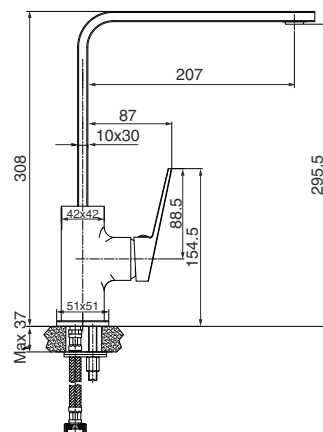

HBO23

IT_ Monocomando lavello leva laterale

EN_ Lateral handle sink mixer

FR_ Mitigeur evier, bec mobile

GR_ αναμεικτική μπαταρία παγκου νεροχυτη