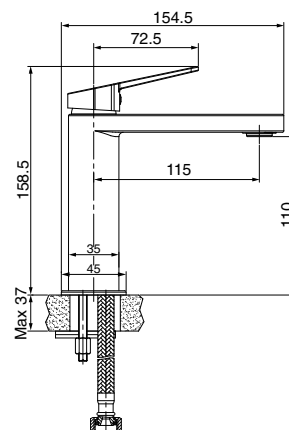

GR_ Αναμεικτική μπataρια νιπτηρα με βαλβιδα

HB004

IT_ Monocomando lavabo senza scarico

EN_ Basin mixer without pop-up waste

FR_ Mitigeur lavabo sans vidage

GR_ Αναμεικτική μπataρια νιπτηρα, χωρις βαλβιδα

HB045