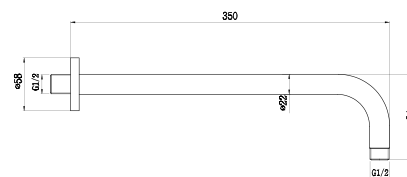

21.111

IT_ Braccio doccia tondo, Ø 22 mm, lunghezza cm.35
EN_ Brass shower arm round, Ø 22 mm, length cm.35
FR_ Bras de douche arrondi, Ø 22 mm, longueur cm.35
GR_ Βραχίονας Ντουζ Ορειχάλκινος Πομπέ, Ø 22 mm, μήκος 35 cm