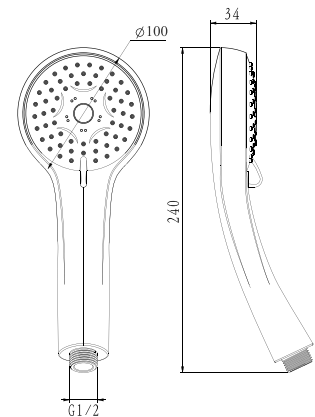

SH012

IT_ Doccia 3 getti anticalcare in ABS, Ø 100 mm

EN_ 3 jets ABS hand shower anti-limestone Ø 100 mm

FR_ Douchette 3 jets ABS anti-calcaire Ø 100 mm

GR_ Τηλέφωνο Ντους Πλαστικό ABS με 3 εκτοξευτήρες και προστασία κατά των αλάτων Ø 100 mm