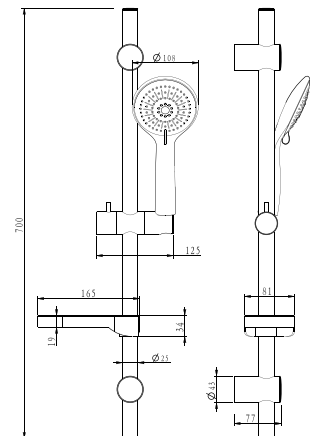

CB09S1590

IT_ Saliscendi SB009 + doccia SH015 + flessibile + scatola

EN_ Sliding bar SB009 + shower SH015 + flex hose + box

FR_ Barre de douche SB009 + douchette SH015 + flexible + boite

GR_ Βέργα SB009 + τηλέφωνο SH015 + Στιπράλ + Κουτί