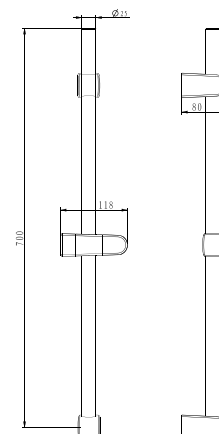

GR_ Βέργα Ντους 70 cm, σωλήνας Ø 25 mm S/S 304, πομπέ στηρίγματα πλαστικά ABS προσαρμόσιμα, ABS βέργα

SBO10

IT_ Saliscendi cm.70, tubo Ø 25 mm S/S 304, supporti quadrati in ABS (uno regolabile), scorrevole in ABS

EN_ Sliding bar cm.70, tube Ø 25 mm S/S 304, ABS square brackets (one adjustable) ABS slider

FR_ Barre de douche cm. 70, tube Ø 25mm s/s 304, supports carres (dont 1 ajustable), curseur ABS

GR_ Βέργα Ντους 70 cm, σωλήνας Ø 25 mm S/S 304, τετράγωνα στηρίγματα πλαστικά ABS (ένα προσαρμόσιμο) ABS βέργα