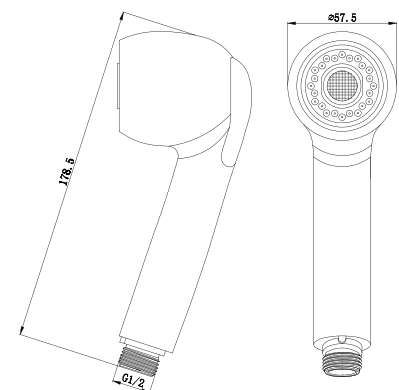

SH010

IT_ Doccia 2 getti per cucina in ABS, anticalcare

EN_ ABS kitchen shower 2 jets

FR_ Douchette evier 2 jets ABS

GR_ Τηλέφωνο Ντουζ Πλαστικό ABS με 2 εκτοξευτήρες