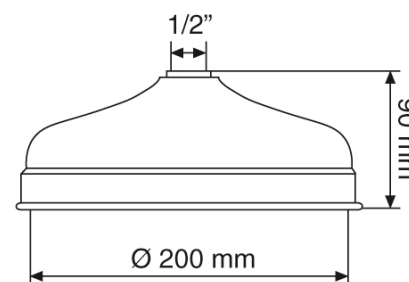

SS015-SS020-SS030

IT_ Soffione in ottone diam. 150,200,300 mm, ispezionabile

EN_ Shower head all in brass, diam 150,200,300 mm, inspectionable
FR_ Pomme de douche tout en laiton, diam 150,200,300 mm, inspectable

GR_ Ορειχάλκινη κεφαλή ντους, διαμέτρου 150,200,300mm, επιθεωρούνται