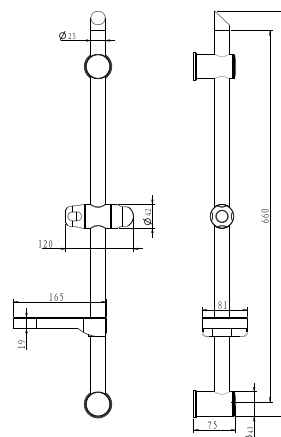

GR_ Βέργα Ντους 59,5 cm, σωλήνας Ø 25 mm S/S 304, πομπέ σταθερά στηρίγματα πλαστικά ABS, ABS βέργα

SB006

IT_ Saliscendi cm.76, tubo Ø 29,5 mm S/S 304, supporti tondi in ABS fissi, scorrevole in ABS

EN_ Sliding bar cm.76, tube Ø 29,5 mm large S/S 304, ABS round fixed brackets, ABS slider

FR_ Barre de douche cm 76, tube Ø 29,5mm s/s 304, supports ronds fixes ABS, curseur ABS

GR_ Βέργα Ντους 76 cm, σωλήνας Ø 29,5 mm μεγάλη, S/S 304, πομπέ σταθερά στηρίγματα πλαστικά ABS, ABS βέργα

SB008

IT_ Saliscendi cm.72, tubo Ø 25 mm S/S 304, supporti tondi in ABS (uno regolabile) scorrevole in ABS

EN_ Sliding bar cm.72, tube Ø 25 mm S/S 304, ABS round brackets (one adjustable) ABS slider

FR_ Barre de douche cm. 72, tube Ø 25mm s/s 304, supports ronds (dont 1 ajustable), curseur ABS

GR_ Βέργα Ντους 72 cm, σωλήνας Ø 25 mm S/S 304, πομπέ στηρίγματα πλαστικά ABS (ένα προσαρμόσιμο) ABS βέργα