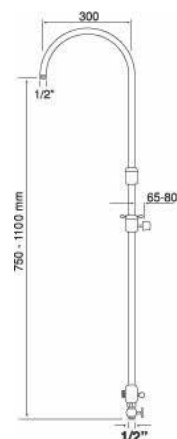

21154

IT_ Colonna doccia telescopica ad arco in ottone, regol. 750-1100mm, con deviatore per attacco flessibile 1/2", supporto a muro per attacco flessibile 1/2" con centrale scorrevole, flessibile e snodo per soffione

EN_ Brass telescopic shower column, adjustable height from 750 to 1100 mm, diverter with 1/2M flexible pipe fitting and 1/2M flexible pipe wall bracket included and sliding bar

FR_ Colonne de douche télescopique en laiton en forme d'arc, hauteur réglable de 750 à 1100 mm, inverseur avec raccord de tuyau flexible 1 / 2M et support mural de tuyau flexible 1 / 2M inclus et barre coulissante

GR_ Ορειχάλκινη τηλεσκοπική κωνάνα ντους, ρυθμιζόμενο ύψος από 750 έως 1100mm, εκτροπέας με 1/2M εύκαμπτο σωλήνα προσαρμογής