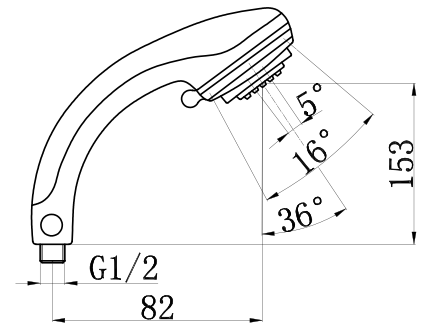

SH005

IT_ Doccia 5 getti anticalcare in ABS, Ø 95 mm

EN_ 5 jets ABS hand shower anti-limestone Ø 95 mm

FR_ Douchette 5 jets ABS anti-calcaire Ø 95 mm

GR_ Τηλέφωνο Ντουζ Πλαστικό ABS με 5 εκτοξευτήρες και προστασία κατά των αλάτων Ø 95 mm