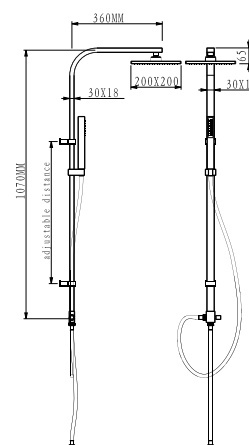

IT_ Colonna doccia 1/2' - H cm.110

EN_ Shower column 1/2' - H cm.110

FR_ Colonne de douche 1/2 - H 110 cm

GR_ Στήλη Ντους

21.121

IT_ Colonna doccia 3/4' - H cm.125

EN_ Shower column 3/4' - H cm.125

FR_ Colonne de douche 3/4 - H 125 cm

GR_ Στήλη Ντους

21128

IT_ Colonna doccia quadrata, tubo in ottone, supporti in metallo, flessibile in metallo cm.150, flessibile cm.50, soffione 20x20

EN_ Square shower column, brass tube, metal brackets, metal flex cm.150, flex cm.50, shower head 20x20

FR_ Colonne de douche carrée, tube en laiton, attaches métalliques, flexible métal cm 150, flexible CM 50, tête de douche 20x20

GR_ Στήλη Ντους Τετράγωνη, ορειχάλκινος σωλήνας, μεταλλικά στηρίγματα, μεταλλικό σπιδράλ 150 cm, σπιδράλ 50 cm, κεφαλή ντους 20x20