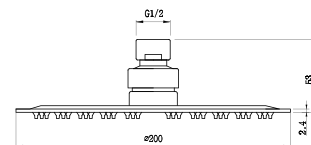

S0020

IT_ Soffione s/s 304 Ø 20 cm
EN_ Shower head s/s 304 Ø 20 cm
FR_ Pomme de douche S/S 304 Ø 20 cm
GR_ Κεφαλή Ντουζ s/s 304 Ø 20 cm