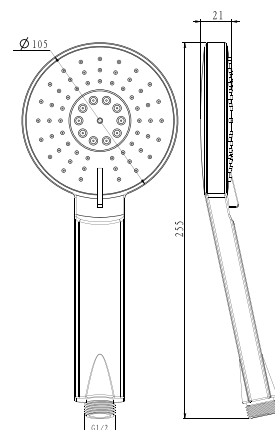

EN_ 3 jets ABS hand shower anti-limestone Ø 110 mm

FR_ Douchette 3 jets ABS anti-calcaire Ø 110 mm

GR_ Τηλέφωνο Ντους Πλαστικό ABS με 3 εκτοξευτήρες και προστασία κατά των αλάτων Ø 110 mm

SH014

IT_ Doccia 2 getti anticalcare in ABS, Ø 105 mm, risparmio acqua

EN_ 2 jets ABS hand shower anti-limestone Ø 105 mm water saving

FR_ Douchette 2 jets ABS anti-calcaire, Ø 105 mm économiseur d'eau

GR_ Τηλέφωνο Ντους Πλαστικό ABS με 2 εκτοξευτήρες - προστασία κατά των αλάτων & εξοικονόμηση νερού Ø 105 mm