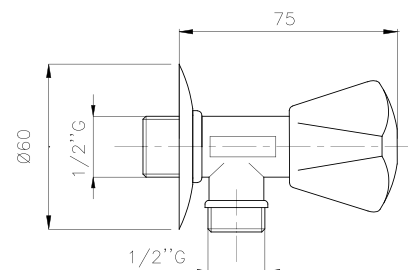

23.314

IT_ Rubinetto sottolavabo 1/2"x1/2" in zama

EN_Angle stop-valve 1/2"x1/2" in zamak

FR_Robinet d'arret 1/2x1/2, zamak

GR_ Βαλβίδα διακοπής γωνία 1/2χ1/2 ζαμα