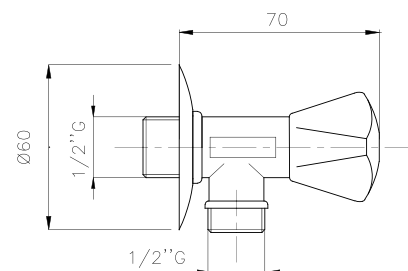

23.315

IT_ Rubinetto sottolavabo 1/2"x1/2" in ottone

EN_Angle stop-valve 1/2"x1/2" in brass

FR_Robinet d'arret 1/2x1/2, laiton

GR_ Βαλβίδα διακοπής γωνία 1/2χ1/2 ορειχαλκος