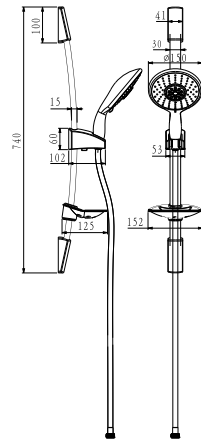

CB06S0691

IT_ Saliscendi SB006 + doccia SH006 + flessibile + scatola

EN_ Sliding bar SB006 + shower SH006 + flex hose + box

FR_ Barre de douche sb006 + douchette sh006 + flexible + boite

GR_ Βέργα SB006 + τηλέφωνο SH006 + Στιπράλ + Κουτί