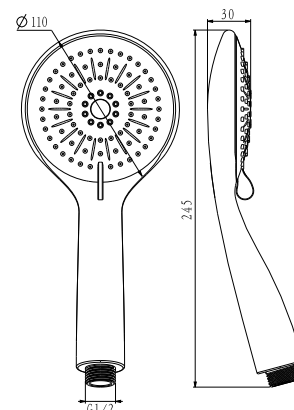

SH015

IT_ Doccia 3 getti anticalcare in ABS, Ø 110 mm

EN_ 3 jets ABS hand shower anti-limestone Ø 110 mm

FR_ Douchette 3 jets ABS anti-calcaire Ø 110 mm

GR_ Τηλέφωνο Ντουζ Πλαστικό ABS με 3 εκτοξευτήρες και προστασία κατά των αλάτων Ø 110 mm