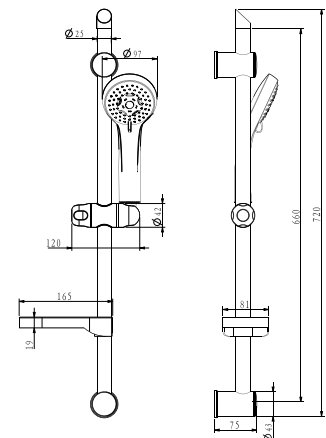

CB08S1290

IT_ Saliscendi SB008 + doccia SH012 + flessibile + scatola

EN_ Sliding bar SB008 + shower SH012 + flex hose + box

FR_ Barre de douche SB008 + douchette SH012 + flexible + boite

GR_ Βέργα SB008 + τηλέφωνο SH012 + Στιπράλ + Κουτί