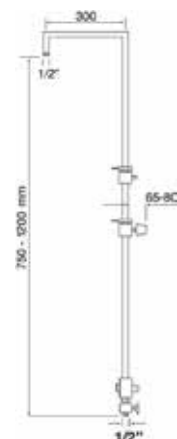

21164

IT_ Colonna doccia telescopica a squadra in ottone, regolabile 750-1200mm, con deviatore per attacco flessibile 1/2", supporto a muro per attacco flessibile 1/2" con centrale scorrevole, flessibile e snodo per soffione

EN_ Brass telescopic shower column, adjustable height from 750 to 1200 mm, diverter with 1/2M flexible pipe fitting and 1/2M flexible pipe wall bracket included and sliding bar

FR_ Colonne de douche télescopique en laiton, hauteur réglable de 750 à 1200 mm, déviateur avec raccord de tuyau flexible 1 / 2M et support mural de tuyau flexible 1 / 2M inclus et barre coulissante

GR_ Ορειχάλκινη τηλεσκοπική κωνάνα ντους, ρυθμιζόμενο ύψος από 750 έως 1200mm, εκτροπέας με 1/2M εύκαμπτο σωλήνα προσαρμογής