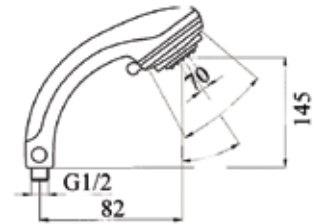

SHOWERS

○
CROMO
CHROME
CHROME
XPOME

SH004

IT_ Doccia monogetto anticalcare in ABS, Ø 70 mm

EN_ one jet hand shower anti-limestone Ø 70 mm

FR_ Douchette 1 jet anti-calcaire Ø 70 mm

GR_ Τηλέφωνο Ντουζ Πλαστικό ABS με 1 εκτοξευτήρα και προστασία κατά των αλάτων Ø 70 mm