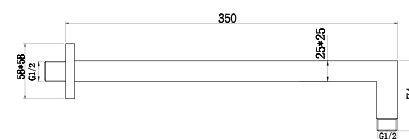

21.110

IT_ Braccio doccia quadrato, 25x25 mm, lunghezza cm.35

EN_ Brass shower arm square, 25x25 mm, length cm.35
FR_ Bras de douche carre, 25x25 mm, longueur cm.35
GR_ Βραχίονας Ντους Ορειχάλκινος Τετράγωνος 25x25 mm, μήκος 35 cm