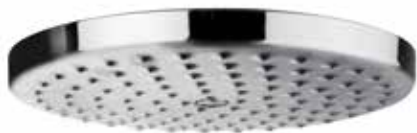

SS004

IT_ Soffione tutto in ottone, diam 200 mm

EN_ Shower head all in brass, diam 200 mm

FR_ Pomme de douche tout en laiton, diam 200 mm

GR_ Ορειχάλκινη κεφαλή ντους, διαμέτρου 200