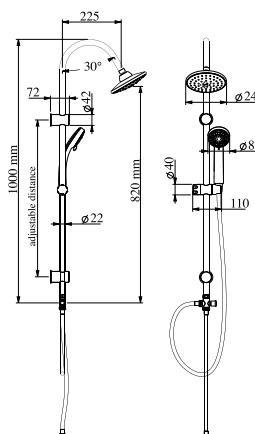

21129

IT_ Colonna doccia tonda, tubo S/S 301, supporti e scorrevole in ABS, flessibile in metallo, flessibile cm.50, soffione Ø 24 cm

EN_ Round shower column, S/S 301 tube, ABS brackets and ABS slider, metal flex cm.150, flex cm.50, shower head Ø 24 cm

FR_ Colonne de douche ronde, tube S/S 301 tube, attaches ABS et colonne ABS, metal flex cm.150, flex cm.50, tête de douche Ø 24 cm

GR_ Στήλη Ντους Πομπέ, σωλήνας S/S 301, στηρίγματα και βέργα πλαστικά ABS, μεταλλικό σπιδράλ 150 cm, σπιδράλ 50 cm, κεφαλή ντους Ø 24 cm