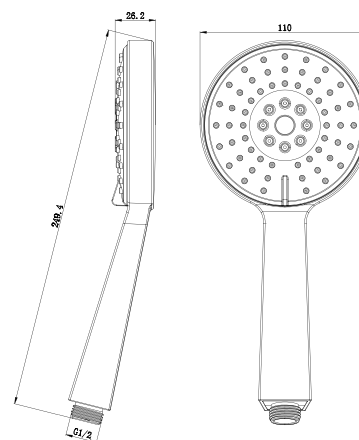

SH016

IT_ Doccia 3 getti anticalcare in ABS, Ø 110 mm

EN_ 3 jets ABS hand shower anti-limestone Ø 110 mm

FR_ Douchette 3 jets ABS anti-calcaire Ø 110 mm

GR_ Τηλέφωνο Ντουζ Πλαστικό ABS με 3 εκτοξευτήρες και προστασία κατά των αλάτων Ø 110 mm