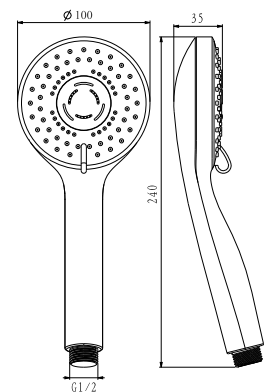

SH013

IT_ Doccia 3 getti anticalcare in ABS, Ø 110 mm

EN_ 3 jets ABS hand shower anti-limestone Ø 110 mm

FR_ Douchette 3 jets ABS anti-calcaire Ø 110 mm

GR_ Τηλέφωνο Ντους Πλαστικό ABS με 3 εκτοξευτήρες και προστασία κατά των αλάτων Ø 110 mm