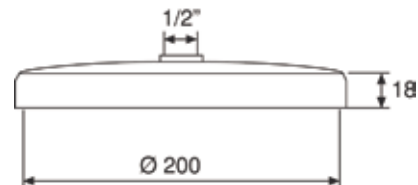

SS004

IT_ Soffione tutto in ottone, diam 200 mm

EN_ Shower head all in brass, diam 200 mm

FR_ Pomme de douche tout en laiton, diam 200 mm

GR_ Ορειχάλκινη κεφαλή ντους, διαμέτρου 200