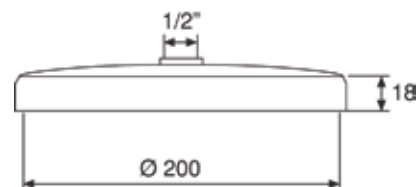

SS004A

IT_ Soffione tutto in ottone, anticalcare, diam 200 mm, ispezionabile

EN_ Shower head all in brass, anti-limestone, diam 200 mm, inspectable

FR_ Pomme de douche tout en laiton, anti-calcaire, diam 200 mm, inspectable

GR_ Ορειχάλκινη κεφαλή ντους, με σύστημα κατά των αλάτων, διαμέτρου 200, επιθεωρούνται