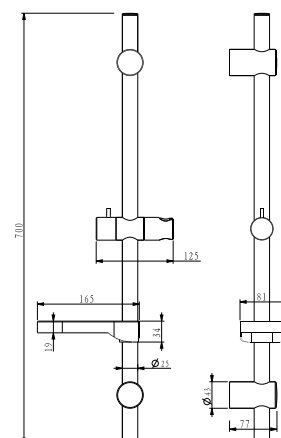

SB009

IT_ Saliscendi cm.70, tubo Ø 25 mm S/S 304, supporti tondi in ABS regolabili, scorrevole in ABS

EN_ Sliding bar cm.70, tube Ø 25 mm S/S 304, ABS round adjustable brackets, ABS slider

FR_ Barre de douche cm. 70, tube Ø 25mm s/s 304, supports ronds ajustables, curseur ABS

GR_ Βέργα Ντους 70 cm, σωλήνας Ø 25 mm S/S 304, πομπέ στηρίγματα πλαστικά ABS προσαρμόσιμα, ABS βέργα