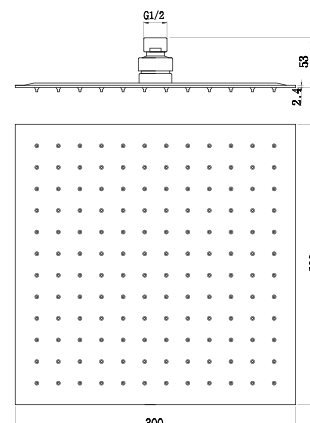

S0031

IT_ Soffione s/s 304 cm 30x30
EN_ Shower head s/s 304 cm 30x30
FR_ Pomme de douche s/s 304 cm 30x30
GR_ Κεφαλή Ντους s/s 304 30x30 cm