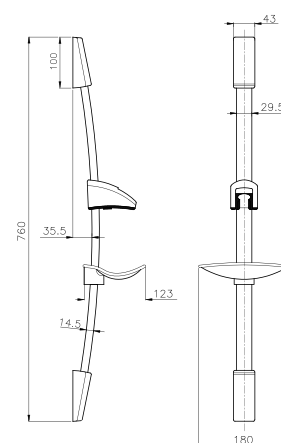

IT_ Saliscendi cm.59,5, tubo Ø 25 mm S/S 304, supporti tondi in ABS fissi, scorrevole in ABS

EN_ Sliding bar cm.59,5, tube Ø 25 mm S/S 304, ABS round fixed brackets, ABS slider

FR_ Barre de douche cm 59,5, tube Ø 25mm s/s 304, supports ronds fixes, curseur ABS

GR_ Βέργα Ντους 59,5 cm, σωλήνας Ø 25 mm S/S 304, πομπέ σταθερά στηρίγματα πλαστικά ABS, ABS βέργα

SB006

IT_ Saliscendi cm.76, tubo Ø 29,5 mm S/S 304, supporti tondi in ABS fissi, scorrevole in ABS

EN_ Sliding bar cm.76, tube Ø 29,5 mm large S/S 304, ABS round fixed brackets, ABS slider

FR_ Barre de douche cm 76, tube Ø 29,5mm s/s 304, supports ronds fixes ABS, curseur ABS

GR_ Βέργα Ντους 76 cm, σωλήνας Ø 29,5 mm μεγάλη, S/S 304, πομπέ σταθερά στηρίγματα πλαστικά ABS, ABS βέργα

SB008

IT_ Saliscendi cm.72, tubo Ø 25 mm S/S 304, supporti tondi in ABS (uno regolabile) scorrevole in ABS

EN_ Sliding bar cm.72, tube Ø 25 mm S/S 304, ABS round brackets (one adjustable) ABS slider

FR_ Barre de douche cm. 72, tube Ø 25mm s/s 304, supports ronds (dont 1 ajustable), curseur ABS

GR_ Βέργα Ντους 72 cm, σωλήνας Ø 25 mm S/S 304, πομπέ στηρίγματα πλαστικά ABS (ένα προσαρμόσιμο) ABS βέργα