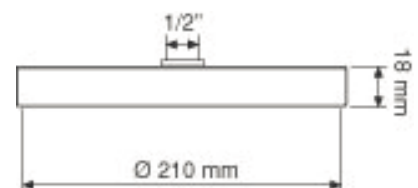

SS005A

IT_ Soffione tutto in ottone, anticalcare, 210x210 mm, ispezionabile

EN_ Shower head all in brass, anti-limestone, 210x210 mm, inspectable

FR_ Pomme de douche tout en laiton, anti-calcaire, 210x210 mm, inspectable

GR_ Ορειχάλκινη κεφαλή ντους, με σύστημα κατά των αλάτων, διαμέτρου 210x210, επιθεωρούνται