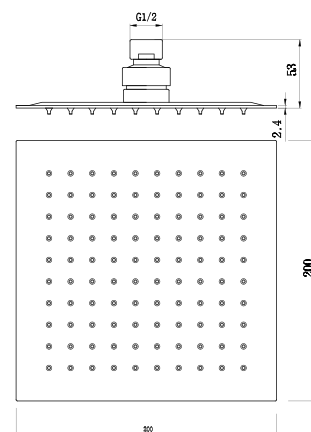

S0021

IT_ Soffione s/s 304 cm 20x20
EN_ Shower head s/s 304 cm 20x20
FR_ Pomme de douche s/s 304 cm 20x20
GR_ Κεφαλή Ντουζ s/s 304 20x20 cm