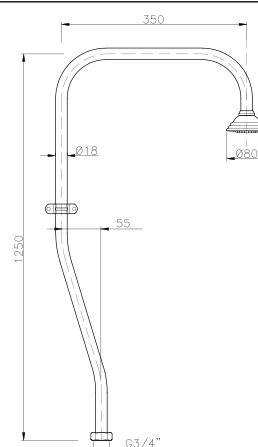

SS015-SS020-SS030

IT_ Soffione in ottone diam. 150,200,300 mm, ispezionabile

EN_ Shower head all in brass, diam 150,200,300 mm, inspectionable
 FR_ Pomme de douche tout en laiton, diam 150,200,300 mm, inspectable

FR_ Pomme de douche tout en laiton, anti-calcaire, 210x210 mm, inspectable

GR_ Ορειχάλκινη κεφαλή ντους, με σύστημα κατά των αλάτων, διαμέτρου 210x210, επιθεωρούνται

21.116

IT_ Braccio doccia in ottone

EN_ Brass shower arm

IT_ Colonna doccia 1/2' - H cm.110

EN_ Shower column 1/2' - H cm.110

FR_ Colonne de douche 1/2 - H 110 cm

GR_ Στήλη Ντους

21.121

IT_ Colonna doccia 3/4' - H cm.125

EN_ Shower column 3/4' - H cm.125

FR_ Colonne de douche 3/4 - H 125 cm

GR_ Στήλη Ντους

21128

IT_ Colonna doccia quadrata, tubo in ottone, supporti in metallo, flessibile in metallo cm.150, flessibile cm.50, soffione 20x20

EN_ Square shower column, brass tube, metal brackets, metal flex cm.150, flex cm.50, shower head 20x20