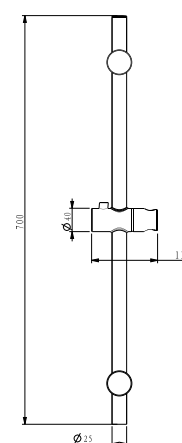

SBO11

IT_ Saliscendi cm.70, tubo Ø 25 mm S/S 304, supporti tondi in ABS regolabili, scorrevole in ABS

EN_ Sliding bar cm.70, tube Ø 25 mm S/S 304, ABS round adjustable brackets, ABS slider

FR_ Barre de douche cm. 70, tube Ø 25mm s/s 304, supports ronds ajustables, curseur ABS

GR_ Βέργα Ντους 70 cm, σωλήνας Ø 25 mm S/S 304, πομπέ στηρίγματα πλαστικά ABS προσαρμόσιμα, ABS βέργα