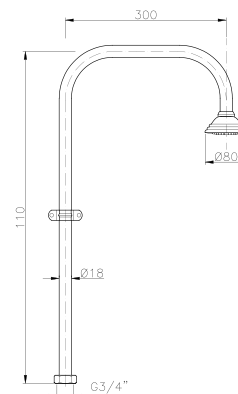

SS015-SS020-SS030

IT_ Soffione in ottone diam. 150,200,300 mm, ispezionabile

EN_ Shower head all in brass, diam 150,200,300 mm, inspectionable
 FR_ Pomme de douche tout en laiton, diam 150,200,300 mm, inspectable

FR_ Pomme de douche tout en laiton, anti-calcaire, 210x210 mm, inspectable

GR_ Ορειχάλκινη κεφαλή ντους, με σύστημα κατά των αλάτων, διαμέτρου 210x210, επιθεωρούνται

21.116

IT_ Braccio doccia in ottone

EN_ Brass shower arm

IT_ Colonna doccia 1/2' - H cm.110

EN_ Shower column 1/2' - H cm.110

FR_ Colonne de douche 1/2 - H 110 cm

GR_ Στήλη Ντους

21.121

IT_ Colonna doccia 3/4' - H cm.125

EN_ Shower column 3/4' - H cm.125

FR_ Colonne de douche 3/4 - H 125 cm