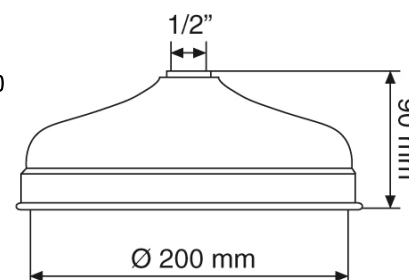

SS015A-SS020A-SS030A

IT_ Soffione anticalcare tutto in ottone diam.150,200,300 mm, ispezionabile

EN_ Shower head all in brass, anti-limestone, diam 150,200,300 mm, inspectionable
FR_ Pomme de douche tout en laiton, anti calcaire, diam 150,200,300 mm, inspectable

GR_ Ορειχάλκινη κεφαλή ντους, με σύστημα κατά των αλάτων, διαμέτρου 150,200,300mm, επιθεωρούνται