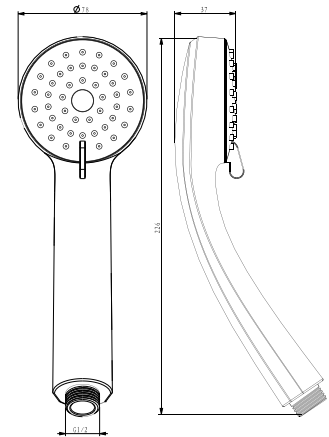

SH011

IT_ Doccia 3 getti anticalcare in ABS, Ø 78 mm

EN_ 3 jets ABS hand shower anti-limestone Ø 78 mm

FR_ Douchette 3 jets ABS anti-calcaire Ø 78 mm

GR_ Τηλέφωνο Ντους Πλαστικό ABS με 3 εκτοξευτήρες και προστασία κατά των αλάτων Ø 78 mm