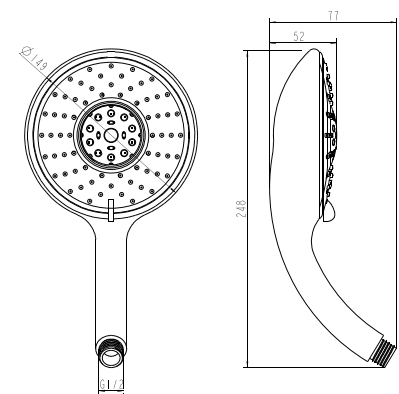

SH006

IT_ Doccia 5 getti anticalcare in ABS, Ø 150 mm

EN_ ABS 5 jets hand shower anti-limestone Ø 150 mm

FR_ Douchette 5 jets ABS anti-calcaire Ø 150 mm

GR_ Τηλέφωνο Ντουζ Πλαστικό ABS με 5 εκτοξευτήρες και προστασία κατά των αλάτων Ø 150 mm