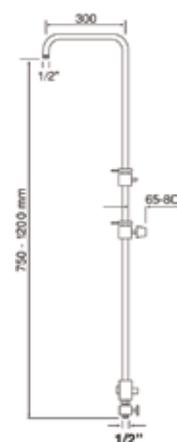

21159

IT_ Colonna doccia telescopica a ponte in ottone, regol. 750-1200mm, con deviatore per attacco flessibile 1/2", supporto a muro per attacco flessibile 1/2" con centrale scorrevole, flessibile e snodo per soffione

EN_ Brass telescopic shower column, adjustable height from 750 to 1200 mm, diverter with 1/2 M flexible pipe fitting and 1/2M flexible pipe wall bracket included and sliding bar

FR_ Colonne de douche télescopique en laiton, hauteur réglable de 750 à 1200 mm, déviateur avec raccord de tuyau flexible de 1/2 M et support mural flexible inclus et barre coulissante

GR_ Ορειχάλκινη τηλεσκοπική κωνάνα ντους, ρυθμιζόμενο ύψος από 750 έως 1200mm, εκτροπέας με 1/2M εύκαμπτο σωλήνα προσαρμογής