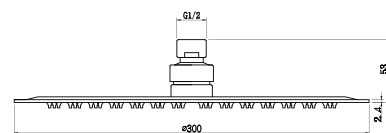

S0030

IT_ Soffione s/s 304 Ø 30 cm
EN_ Shower head s/s 304 Ø 30 cm
FR_ Pomme de douche S/S 304 Ø 30 cm
GR_ Κεφαλή Ντουζ s/s 304 Ø 30 cm