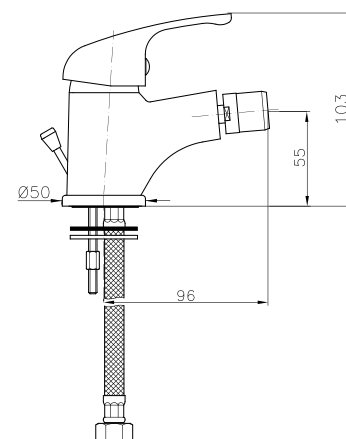

WI005

IT_ Monocomando lavabo con scarico

EN_ Basin mixer with pop-up waste

FR_ Mitigeur lavabo avec vidage

GR_ Αναμεικτική μπασαρία νιπτήρα με βαλβίδα

WI004

IT_ Monocomando lavabo senza scarico

EN_ Basin mixer without pop-up waste

FR_ Mitigeur lavabo sans vidage

GR_ Αναμεικτική μπασαρία νιπτήρα, χωρίς βαλβίδα

WI020

IT_ Monocomando lavabo, canna girevole

EN_ Basin mixer, swivel spout

FR_ Mitigeur lavabo bec mobile

GR_ μπασαρία νιπτήρα με περιστρεφόμενο ρουζόυνη

WI006

IT_ Monocomando bidet con scarico

EN_ Bidet mixer with pop-up waste

FR_ Mitigeur bidet avec vidage

GR_ Αναμεικτική μπασαρία μπιντε, με βαλβίδα

WI003

IT_ Monocomando bidet senza scarico

EN_ Bidet mixer without pop-up waste

FR_ Mitigeur bidet sans vidage

GR_ Αναμεικτική μπασαρία μπιντε, χωρίς βαλβίδα

WI055

IT_ Monocomando vasca esterno con duplex

EN_ Bath mixer with duplex shower set

FR_ Mitigeur bain-douche mural avec ensemble douche

GR_ Επιτοιχία αναμεικτική μπασαρία λουτρού, με τηλεφωνό σπιραλ και στηρίγμα

WI056

IT_ Monocomando vasca esterno senza duplex

EN_ Bath mixer without duplex shower set

FR_ Mitigeur bain-douche mural sans ensemble douche

GR_ Επιτοιχία αναμεικτική μπασαρία λουτρού, χωρίς τηλεφωνό σπιραλ και στηρίγμα