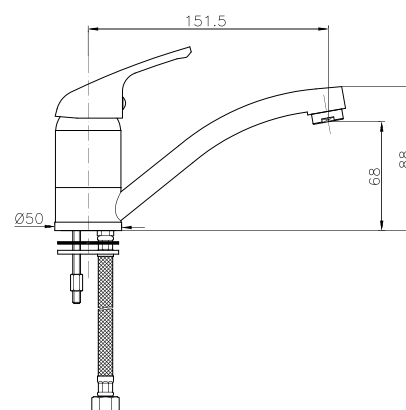

### WI020

**IT\_ Monocomando lavabo, canna girevole**

EN\_ Basin mixer, swivel spout

FR\_ Mitigeur lavabo bec mobile

GR\_ μπασαρία νιπτήρα με περιστρεφόμενο ρουζόυνη