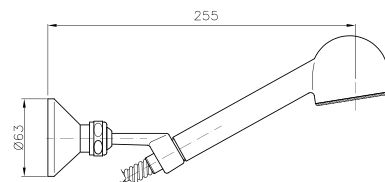

SU101

IT_ Doccia duplex

EN_ Duplex shower set

FR_ Ensemble de douche

GR_ σέτ τηλεφωνο μπανιου με σπιραλ και βαση τοιχου