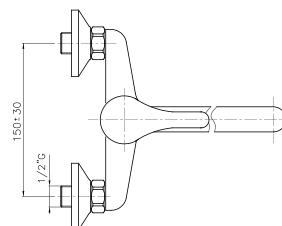

## WI008

**IT\_ Monocomando lavello a muro**

EN\_ Wall mounted sink mixer

FR\_ Mitigeur evier mural

GR\_ Αναμεικτική, εντοιχισμένη, μπταρια νιπτηρος