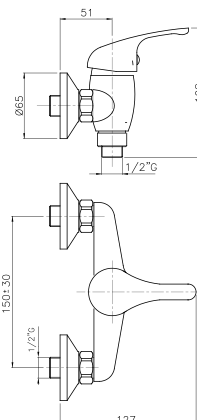

WI068

IT_ Monocomando doccia esterno senza duplex

EN_ Shower mixer without duplex shower set

FR_ Mitigeur douche mural sans ensemble douche

GR_ Επιτοιχια αναμεικτική μπασαρια για ντους χωρίς τηλεφωνο και σπιραλ

WI039

IT_ Monocomando doccia esterno, interasse mm 100, senza duplex

EN_ 100 mm shower mixer, without duplex shower set

FR_ Mitigeur douche mural MM 100 sans ensemble douche

GR_ μπασαρια λουτρού 100 mm χωρίς σπιραλ - τηλεφωνο - στήριγμα