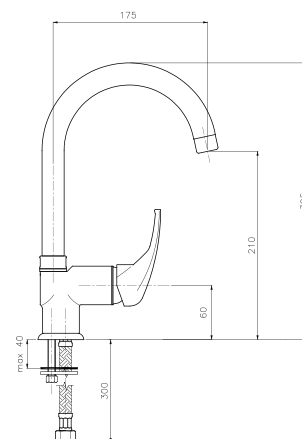

## WI023

**IT\_ Monoforo lavello, leva laterale**

EN\_ Lateral handle sink mixer

FR\_ Mitigeur evier, bec mobile

GR\_ αναμεικτική μπταρια παγκου νεροχυτη

## WI024

**IT\_ Monoforo lavello, canna girevole**

EN\_ One-hole sink mixer, swivel spout

FR\_ Mitigeur evier, bec mobile

GR\_ αναμεικτική μπταρια παγκου νεροχυτη περιστρεφόμενη

**14229**

**IT\_ Monocomando lavello, canna lusso girevole**

EN\_ Sink mixer, luxury swivel spout

FR\_ Mitigeur evier, bec luxe

GR\_ μπασαρία νεροχύτη με περιστρεφόμενο ρουζαύι πολυτελείας

**14.3.**

**IT\_ Maniglia**

EN\_ Handle

FR\_ Poignée

GR\_ Χερσούλι