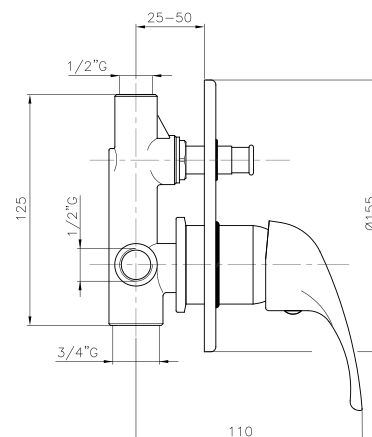

WI000

IT_ Monocomando vasca incasso

EN_ Built-in bath mixer

FR_ Mitigeur bain-douche à encastrer

GR_ αναμεικτική εντοιχιζόμενη μπασαρια λουτρου