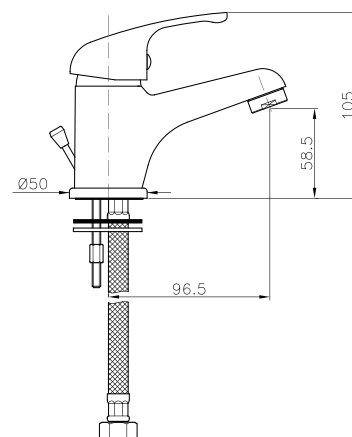

WI020

IT_ Monocomando lavabo, canna girevole

EN_ Basin mixer, swivel spout

FR_ Mitigeur lavabo bec mobile

GR_ μπασαρία νιπτήρα με περιστρεφόμενο ρουζόυνη