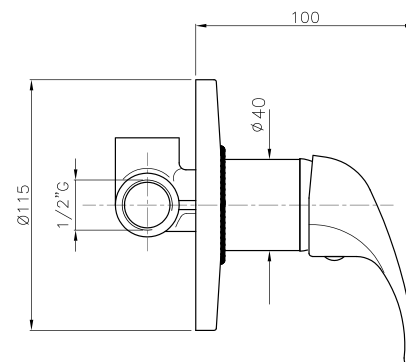

WI060

IT_ Monocomando doccia incasso

EN_ Built-in shower mixer

FR_ Mitigeur douche à encastrer

GR_ αναμεικτική εντοιχιζόμενη μπασαρια ντους/ζερας