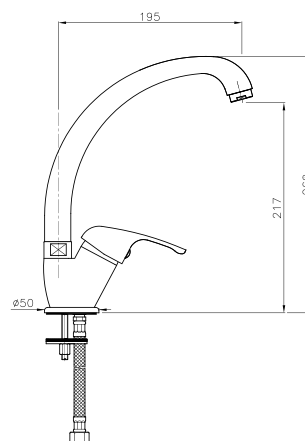

## WI008

**IT\_ Monocomando lavello a muro**

EN\_ Wall mounted sink mixer

FR\_ Mitigeur evier mural

GR\_ Αναμεικτική, εντοιχισμένη, μπταρια νιπτηρος

## WI023

**IT\_ Monoforo lavello, leva laterale**

EN\_ Lateral handle sink mixer

FR\_ Mitigeur evier, bec mobile

GR\_ αναμεικτική μπταρια παγκου νεροχυτη