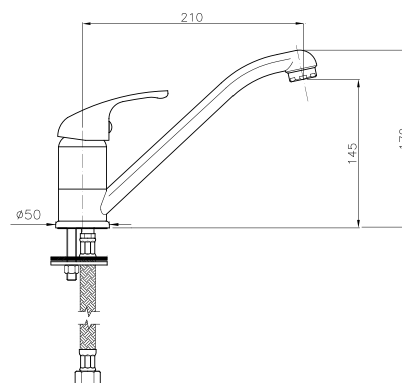

## WI023

**IT\_ Monoforo lavello, leva laterale**

EN\_ Lateral handle sink mixer

FR\_ Mitigeur evier, bec mobile

GR\_ αναμεικτική μπταρια παγκου νεροχυτη

## WI024

**IT\_ Monoforo lavello, canna girevole**

EN\_ One-hole sink mixer, swivel spout

FR\_ Mitigeur evier, bec mobile

GR\_ αναμεικτική μπταρια παγκου νεροχυτη περιστρεφόμενη

**14229**

**IT\_ Monocomando lavello, canna lusso girevole**

EN\_ Sink mixer, luxury swivel spout

FR\_ Mitigeur evier, bec luxe

GR\_ μπασαρία νεροχύτη με περιστρεφόμενο ρουζαύι πολυτελείας

**14.3.**

**IT\_ Maniglia**

EN\_ Handle

FR\_ Poignée

GR\_ Χερσούλι