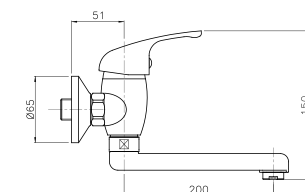

## WI008

**IT\_ Monocomando lavello a muro**

EN\_ Wall mounted sink mixer

FR\_ Mitigeur evier mural

GR\_ Αναμεικτική, εντοιχισμένη, μπταρια νιπτηρος