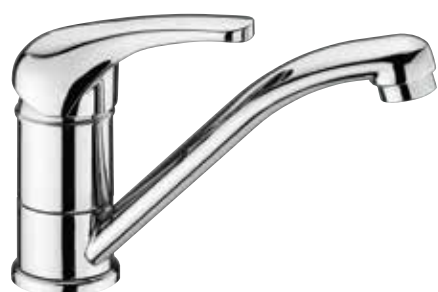

### WI005

**IT\_ Monocomando lavabo con scarico**

EN\_ Basin mixer with pop-up waste

FR\_ Mitigeur lavabo avec vidage

GR\_ Αναμεικτική μπασαρία νιπτήρα με βαλβίδα

### WI004

**IT\_ Monocomando lavabo senza scarico**

EN\_ Basin mixer without pop-up waste

FR\_ Mitigeur lavabo sans vidage

GR\_ Αναμεικτική μπασαρία νιπτήρα, χωρίς βαλβίδα

### WI020

**IT\_ Monocomando lavabo, canna girevole**

EN\_ Basin mixer, swivel spout

FR\_ Mitigeur lavabo bec mobile

GR\_ μπασαρία νιπτήρα με περιστρεφόμενο ρουζόυνη