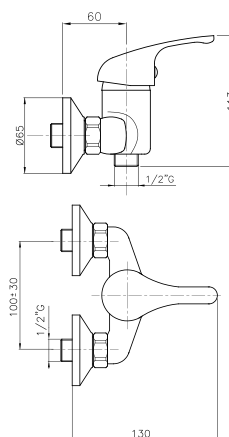

## WI039

**IT\_ Monocomando doccia esterno, interasse mm 100, senza duplex**

EN\_ 100 mm shower mixer, without duplex shower set

FR\_ Mitigeur douche mural MM 100 sans ensemble douche

GR\_ μπασαρια λουτρού 100 mm χωρίς σπιραλ - τηλεφωνο - στήριγμα