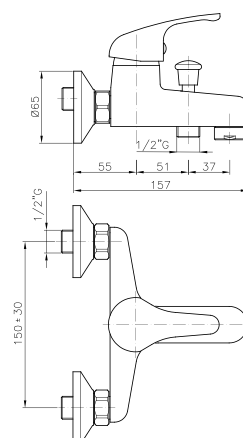

WI056

IT_ Monocomando vasca esterno senza duplex

EN_ Bath mixer without duplex shower set

FR_ Mitigeur bain-douche mural sans ensemble douche

GR_ Επιτοιχία αναμεικτική μπασαρία λουτρού, χωρίς τηλεφωνό σπιραλ και στηρίγμα