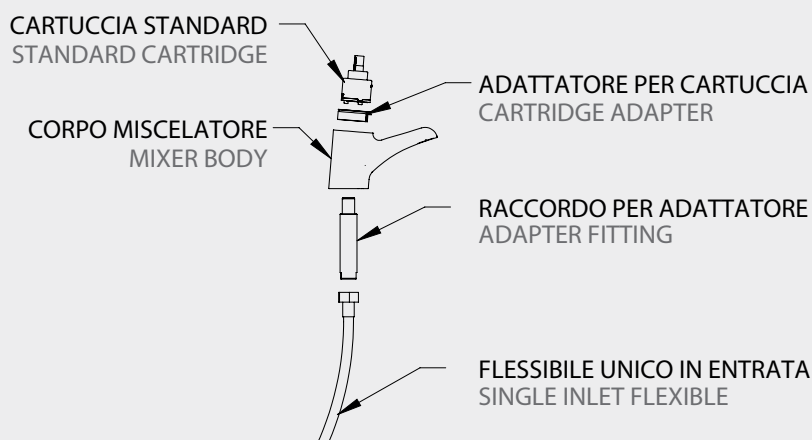

Three ways inlet single lever sink mixer, with movable spout, with selection for drinking water directly from the lever, with 2 exit aerators.

K 40 AP

Miscelatore monocomando per lavello, con bocca girevole, con selettore per acqua potabile (tre vie di ingresso).

Single-lever one-hole sink mixer, with movable spout, with selector for drinking water (three ways inlet).

Linea Parrucchiere Hairdresser Line

K 66

Mixer per acconciatore completo con doccia estraibile.
Barber mixer complete with pull-out shower.

Linea Mono Acqua Single Water Line

I rubinetti della linea mono acqua usano gli stessi principi dei miscelatori monocomando ma gestiscono il flusso di una sola acqua (generalmente l'acqua fredda) e sono alimentati da un singolo flessibile.