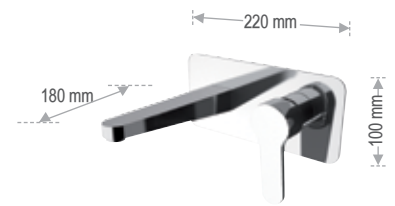

Il compromesso vincente
The winning compromise

Lavabi Washbasins

W 10
Miscelatore monocomando lavabo.
Single-lever basin mixer.

W 11
Miscelatore monocomando lavabo.
Single-lever basin mixer.

W 15
Miscelatore monocomando a incasso per lavabo, con piastra rettangolare in ottone cromato.
Single-lever built-it basin mixer, with rectangular wall flange in chrome plated brass.